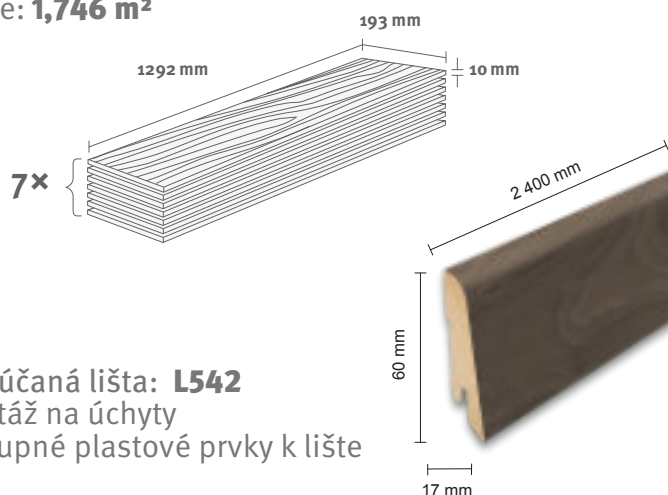

Orech Bedollo svetlý EPC030

Katalógové číslo: 354709
Objednávkový kód: 3960030

10/32 Classic

Balenie: 1,746 m²

Odporúčaná lišta: L542

- montáž na úchyty
- dostupné plastové prvky k lište