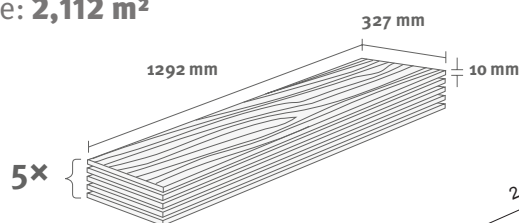

Dub Vidora sivý EPC037

Katalógové číslo: 355140
Objednávkový kód: 3980037

10/32 Kingsize

Balenie: 2,112 m²