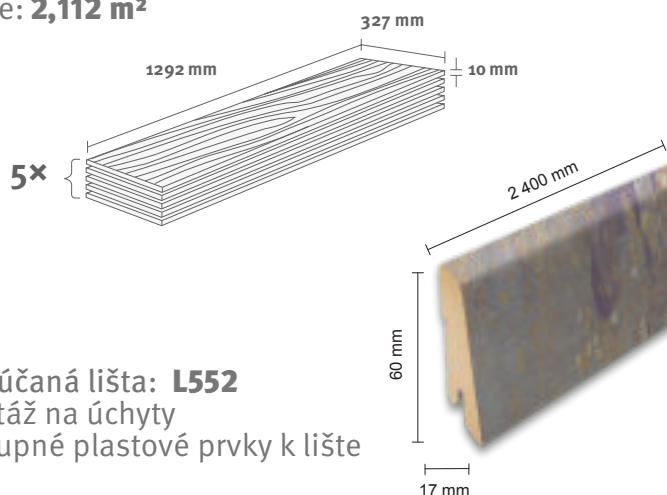

EGGER Comfort flooring

Melara EPC034

Katalógové číslo: 355058
Objednávkový kód: 3980034

10/32 Kingsize

Balenie: 2,112 m²

Odporúčaná lišta: **L552**

- montáž na úchyty
- dostupné plastové prvky k lište

Všetky naše zobrazené a uvedené dekory sú imitácie.

EGGER Comfort flooring

Dub Somerset sivý EPC025

Katalógové číslo: 355027
Objednávkový kód: 3980025

10/32 Kingsize

Balenie: 2,112 m²

Odporúčaná lišta: **L201**

- montáž na úchyty
- dostupné plastové prvky k lište