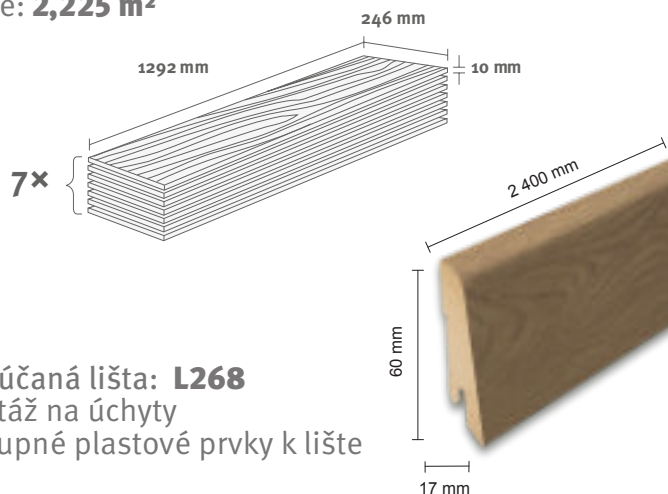

EGGER Comfort flooring

Dub Waltham prírodný EPC001

Katalógové číslo: 354846
Objednávkový kód: 3970001

10/32 Large

Balenie: 2,225 m²

Odporúčaná lišta: **L268**

- montáž na úchyty
- dostupné plastové prvky k lište