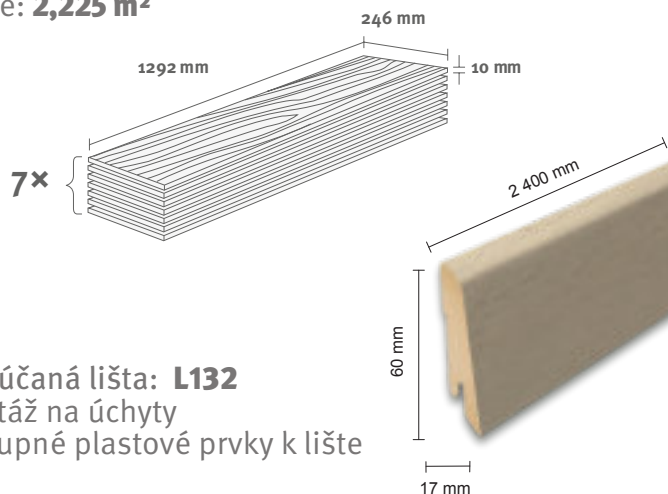

EGGER Comfort flooring

Dub Somerset sivý EPC025

Katalógové číslo: 355027
Objednávkový kód: 3980025

10/32 Kingsize

Balenie: 2,112 m²

Odporúčaná lišta: **L201**

- montáž na úchyty
- dostupné plastové prvky k lište

Všetky naše zobrazené a uvedené dekory sú imitácie.

EGGER Comfort flooring

Dub Canton přírodní EPC026

Katalógové číslo: 354907

Objednávkový kód: 3970026

10/32 Large

Balenie: 2,225 m²

Odporúčaná lišta: **L132**