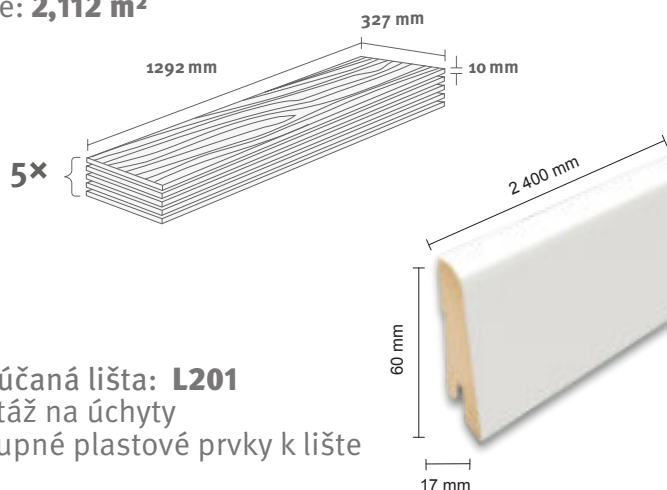

Dub Vidora farebný EPC036

Katalógové číslo: 355119
Objednávkový kód: 3980036

10/32 Kingsize

Balenie: **2,112 m²**

Odporúčaná lišta: **L201**

- montáž na úchyty
- dostupné plastové prvky k lište