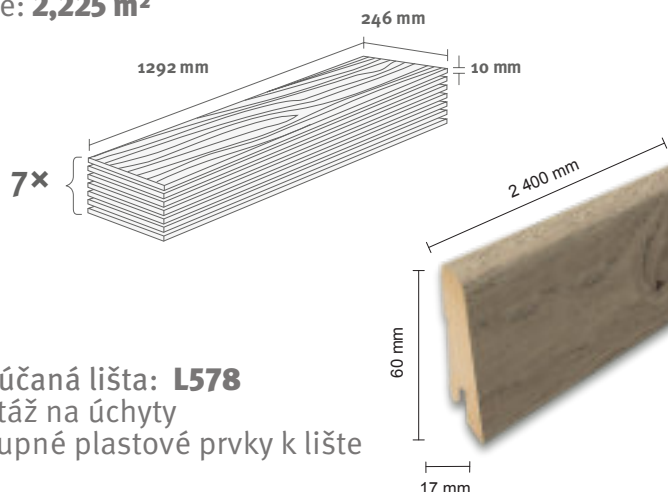

Dub Aritao EPC040

Katalógové číslo: 356321
Objednávkový kód: 3970040

10/32 Large

Balenie: 2,225 m²

Odporúčaná lišta: **L578**

- montáž na úchyty
- dostupné plastové prvky k lište