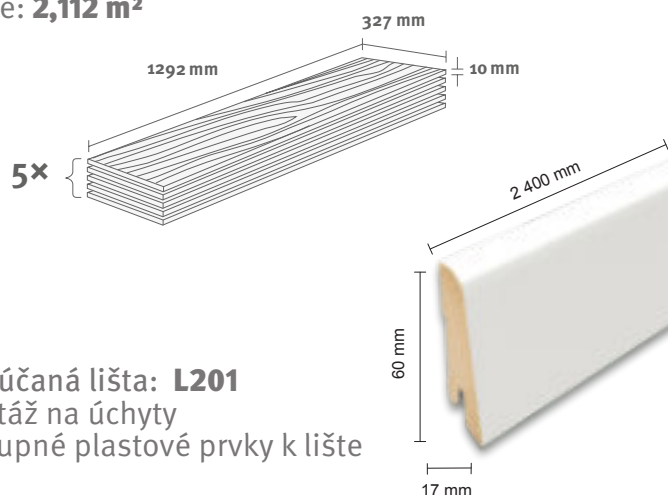

EGGER Comfort flooring

Dub Somerset sivý EPC025

Katalógové číslo: 355027
Objednávkový kód: 3980025

10/32 Kingsize

Balenie: 2,112 m²

Odporúčaná lišta: **L201**

- montáž na úchyty
- dostupné plastové prvky k lište