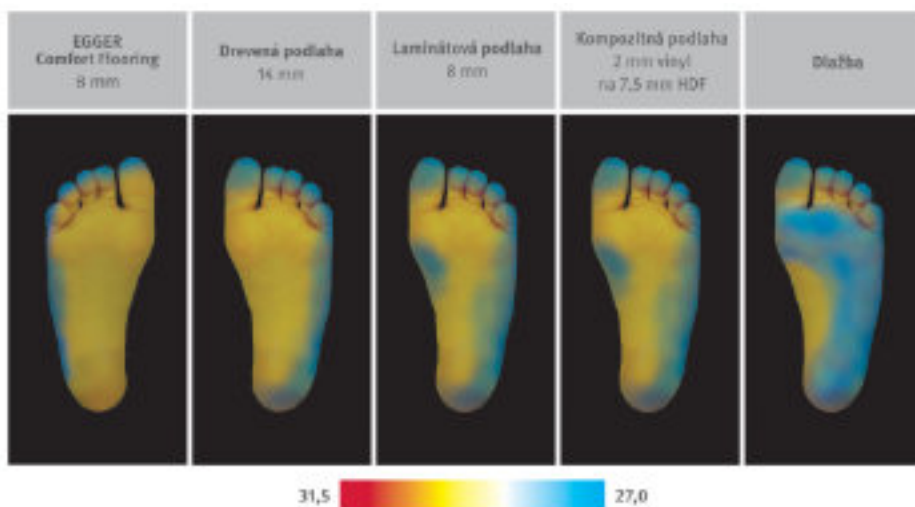

● EPC001

O zložení

Aby sme uchovali ekologickosť podlahy, museli sme prispôbiť aj materiály, ktoré boli použité na vrchnú ochrannú vrstvu.

Pri zachovaní komfortných vlastností podlahy sa nám podarilo dosiahnuť triedy záťaže 31 a 32, pre mierne a stredné užívanie v domácnosti. Pri týchto triedach záťaže sme dosiahli minimálne možné pretlačenie statickým nábytkom len 0,2 mm pri triede užívania 32, pri triede 31 je to len 0,3 mm.

Vrchná vrstva má chrániť podlahu nielen pred opotrebením, ale aj pred UV žiarením spôsobujúcim zmenu vzhľadu dekoru.

Pre čo najväčšiu bezpečnosť pri chôdzi majú podlahy Comfort protišmykovú úpravu triedy R9 alebo R10, v závislosti od dekoru.

● EPC001

A kam s ňou?

EGGER Comfort má špecifické vlastnosti, ktoré oceníte najmä v domácnosti. Podlahy sú ideálne do detskej izby, spálne alebo obývačky.

Pre komerčné použitie sú vhodné na menej frekventované miesta s nižšou záťažou, ako napríklad hotelové izby, kde dodávajú pocit domova.

Na čo nezabúdať...

Korkový povrch je teplý a mäkký, čo Vám zabezpečí najvyšší komfort pri bývaní. Dá sa však poškodiť oveľa ľahšie ako u podláh, ktoré sú síce odolnejšie, ale zároveň tvrdšie, studenšie aj hlučnejšie. Ak máte doma neposedného štvornohého kamaráta, zvlášť pri väčších plemenách zabezpečte, aby pôsobením pazúrov pri hrabaní a bláznení povrch podlahy nepoškodil.

Rovnako to platí aj pre nábytok. Ak potrebujete niečo premiestniť, vyhnite sa jeho ťahaniu po podlahe. Pri kolieskových kreslách odporúčame používať typ koliesok W, ktoré treba pravidelne dôkladne čistiť. Ak mäkké nábytkové kolieska nie sú k dispozícii, musí sa použiť ochranná podložka.

Teplá a mäkká