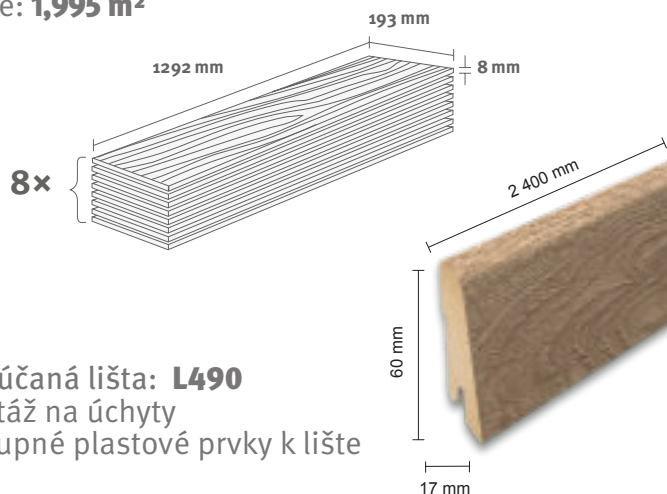

Dub Calenberg EPC029

Katalógové číslo: 387332
Objednávkový kód: 3950029

8/31 Classic

Balenie: 1,995 m²

Odporúčaná lišta: **L490**

- montáž na úchyty
- dostupné plastové prvky k lište