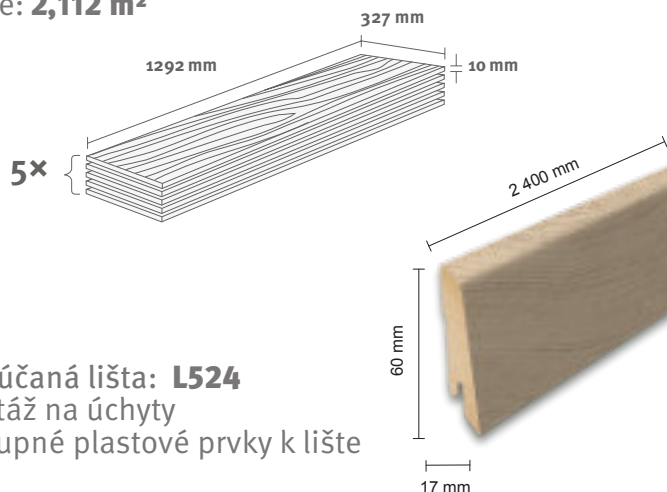

Balenie: 2,112 m²

Odporúčaná lišta: **L524**

- montáž na úchyty
- dostupné plastové prvky k lište

Všetky naše zobrazené a uvedené dekory sú imitácie.

EGGER Comfort flooring

Dub Abakan EPC038

Katalógové číslo: 356260
Objednávkový kód: 3970038