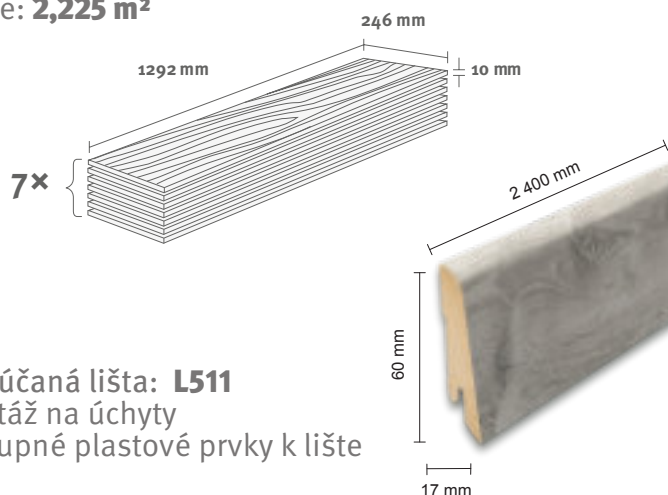

Balenie: 2,225 m²

Odporúčaná lišta: L511

- montáž na úchyty
- dostupné plastové prvky k lište

Všetky naše zobrazené a uvedené dekory sú imitácie.

EGGER Comfort flooring

Dub Aritao sivý EPC042

Katalógové číslo: 356383
Objednávkový kód: 3970042