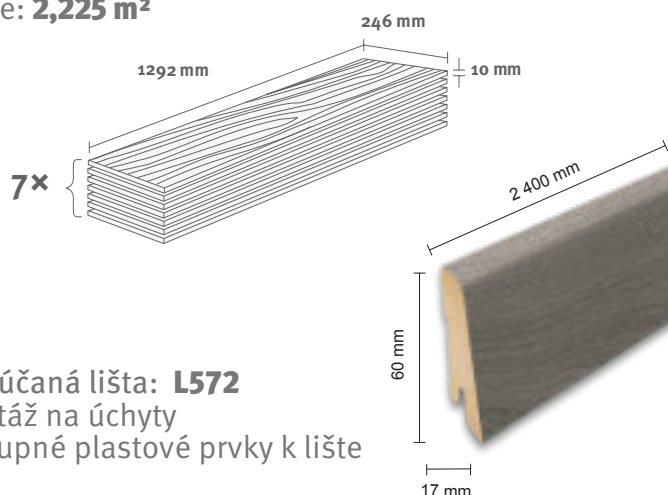

Dub Aritao sivý EPC042

Katalógové číslo: 356383
Objednávkový kód: 3970042

10/32 Large

Balenie: 2,225 m²

Odporúčaná lišta: **L572**

- montáž na úchyty
- dostupné plastové prvky k lište