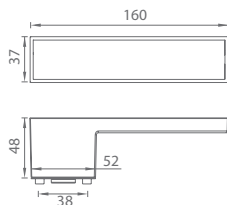

## GK - AVUS ONE - S2L

	Cena za set v €	bez DPH	s DPH
kl./kl. WC Li	<b>smart2lock</b>	137,00	<b>164,40</b>
kl./kl. WC Re	<b>smart2lock</b>	137,00	<b>164,40</b>

NP NIKEL PERLA

NP NIKEL PERLA

MATERIÁL: ZAMAK