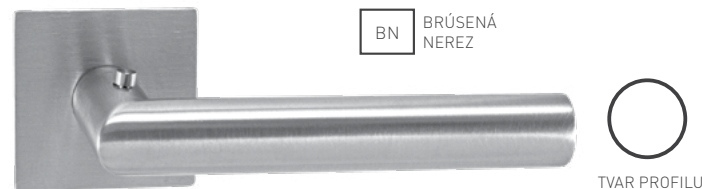

smart2lock by GRIFFWERK

BN BRÚSENÁ NEREZ

TVAR PROFILU