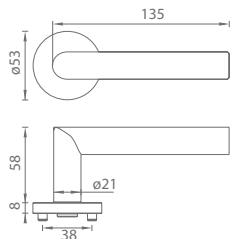

smart2lock
by GRIFFWERK

GK - TRI 134 PROFESIONAL - R

	Cena za set v €	bez DPH	s DPH
kl./kl. bez spodnej rozety		50,00	60,00
kl./kl. + rozety BB		55,00	66,00
kl./kl. + rozety PZ		55,00	66,00
kl./kl. + WC rozety		70,00	84,00

GK - TRI 134 PROFESIONAL - R - S2L

	Cena za set v €	bez DPH	s DPH
kl./kl. WC Li	smart2lock	70,00	84,00
kl./kl. WC Re	smart2lock	70,00	84,00