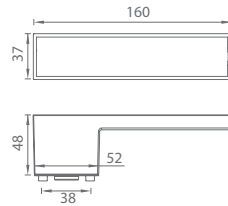

BM ČIERNÁ
MATNÁ