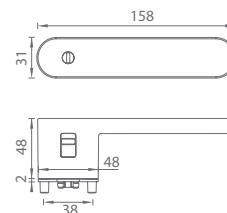

smart2lock
by GRIFFWERK

BM ČIERNÁ
MATNÁ