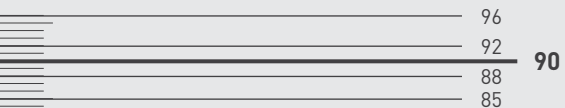

POMOCNÉ PRAVÍTKO

90

72

Odmerajte vzdialenosť medzi osou kľučky a osou kľúča (rozteč). Štandardná rozteč je 72 alebo 90 mm a je zvýraznená hrubými čiarami na pravítku.

Pri rozetovom kovaní nie je potrebné uvádzať rozteč.

0