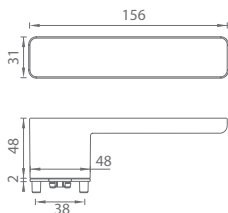

NP NIKEL PERLA