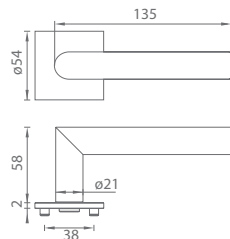

GK - LUCIA PIATA S - R - S2L

	Cena za set v €	bez DPH	s DPH
kl./kl. WC Li	smart2lock	73,00	<b>87,60</b>
kl./kl. WC Re	smart2lock	73,00	<b>87,60</b>

BN BRÚSENÁ NEREZ

TVAR PROFILU