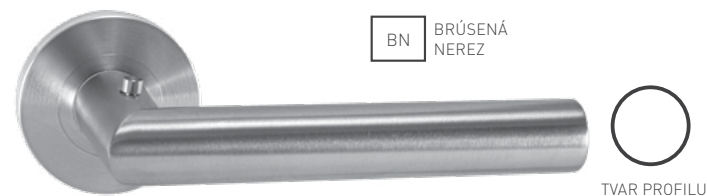

smart2lock by GRIFFWERK

GK - LUCIA PROFESIONAL - R

	Cena za set v €	bez DPH	s DPH
kl./kl. bez spodnej rozety		35,00	42,00
kl./kl. + rozety BB		40,00	48,00
kl./kl. + rozety PZ		40,00	48,00
kl./kl. + WC rozety		55,00	66,00

GK - LUCIA PROFESIONAL - R - S2L

	Cena za set v €	bez DPH	s DPH
kl./kl. WC Li	smart2lock	55,00	66,00
kl./kl. WC Re	smart2lock	55,00	66,00