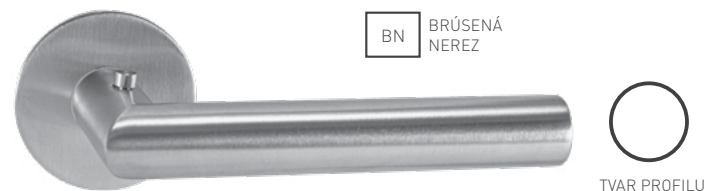

smart2lock
by GRIFFWERK

GK - LUCIA PIATA S - R

	Cena za set v €	bez DPH	s DPH
kl./kl. bez spodnej rozety		48,00	57,60
kl./kl. + rozety BB		53,00	63,60
kl./kl. + rozety PZ		53,00	63,60
kl./kl. + WC rozety		73,00	87,60

GK - LUCIA PIATA S - R - S2L

	Cena za set v €	bez DPH	s DPH
kl./kl. WC Li	smart2lock	73,00	87,60
kl./kl. WC Re	smart2lock	73,00	87,60