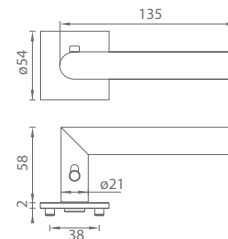

GK - LUCIA PIATA S QUATTRO - HR

	Cena za set v €	bez DPH	s DPH
kl./kl. bez spodnej rozety		53,00	63,60
kl./kl. + rozety BB		58,00	69,60
kl./kl. + rozety PZ		58,00	69,60
kl./kl. + WC rozety		79,00	94,80

GK - LUCIA PIATA S QUATTRO - HR - S2L

	Cena za set v €	bez DPH	s DPH
kl./kl. WC Li	smart2lock	79,00	94,80
kl./kl. WC Re	smart2lock	79,00	94,80