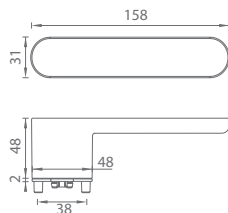

NP NIKEL PERLA