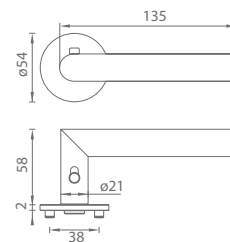

smart2lock
by GRIFFWERK

GK - LUCIA PIATA S - R

	Cena za set v €	bez DPH	s DPH
kl./kl. bez spodnej rozety		48,00	57,60
kl./kl. + rozety BB		53,00	63,60
kl./kl. + rozety PZ		53,00	63,60
kl./kl. + WC rozety		73,00	87,60

GK - LUCIA PIATA S - R - S2L

	Cena za set v €	bez DPH	s DPH
kl./kl. WC Li	smart2lock	73,00	87,60
kl./kl. WC Re	smart2lock	73,00	87,60