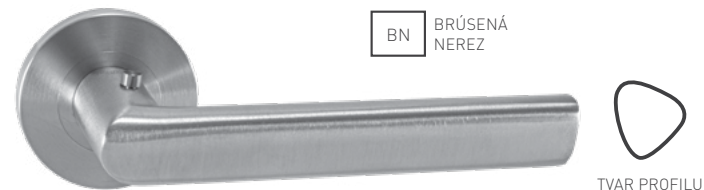

### GK - LUCIA PROFESIONAL - R - S2L

	Cena za set v €	bez DPH	s DPH
kl./kl. WC Li	<b>smart2lock</b>	55,00	<b>66,00</b>
kl./kl. WC Re	<b>smart2lock</b>	55,00	<b>66,00</b>

smart2lock  
by GRIFFWERK

GK - TRI 134 PROFESIONAL - R