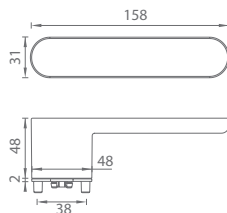

BM ČIERNÁ
MATNÁ