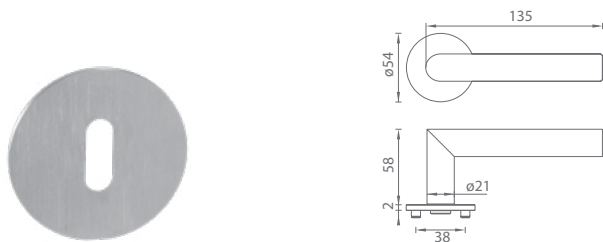

smart2lock
by GRIFFWERK

GK - LUCIA PIATA S - R

	Cena za set v €	bez DPH	s DPH
kl./kl. bez spodnej rozety		48,00	57,60
kl./kl. + rozety BB		53,00	63,60
kl./kl. + rozety PZ		53,00	63,60
kl./kl. + WC rozety		73,00	87,60

GK - LUCIA PIATA S - R - S2L

	Cena za set v €	bez DPH	s DPH
kl./kl. WC Li	smart2lock	73,00	87,60
kl./kl. WC Re	smart2lock	73,00	87,60