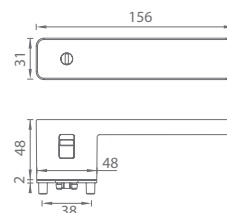

smart2lock
by GRIFFWERK

NP NIKEL PERLA