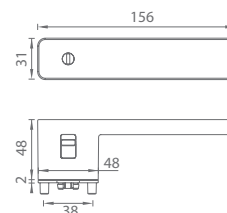

smart2lock
by GRIFFWERK

BM ČIERNÁ
MATNÁ