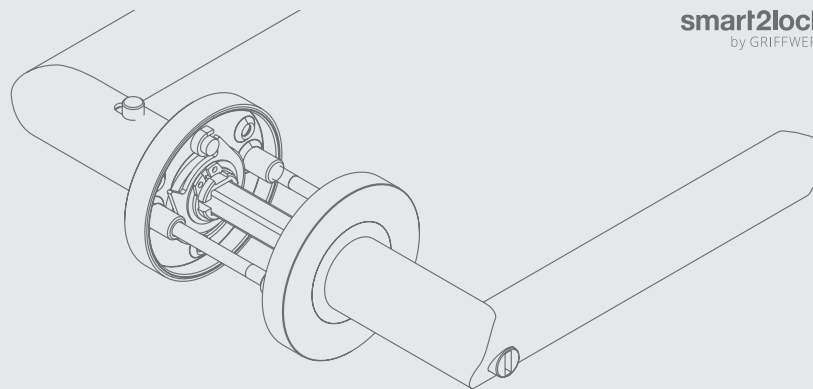

## VYSVETLIVKY

obsahuje vratný mechanizmus kľučky - pružinu

rozeta s výstupkami (zabraňuje nežiadanému pohybu rozety na dverách)

súčasťou balenia je sada skrutiek na preskrutkovanie cez dvere

ľavé alebo pravé prevedenie