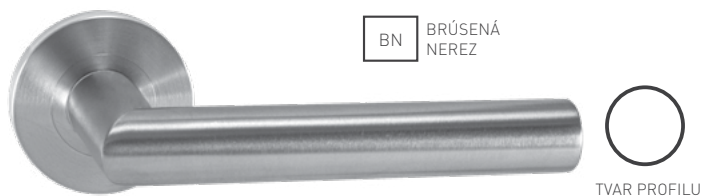

smart2lock by GRIFFWERK

GK - LUCIA PROFESIONAL - R

	Cena za set v €	bez DPH	s DPH
kl./kl. bez spodnej rozety		35,00	42,00
kl./kl. + rozety BB		40,00	48,00
kl./kl. + rozety PZ		40,00	48,00
kl./kl. + WC rozety		55,00	66,00

GK - LUCIA PROFESIONAL - R - S2L

	Cena za set v €	bez DPH	s DPH
kl./kl. WC Li	smart2lock	55,00	66,00
kl./kl. WC Re	smart2lock	55,00	66,00