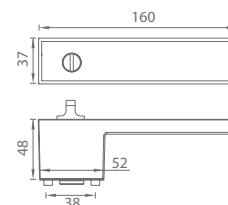

## GK - AVUS ONE - S2L

	Cena za set v €	bez DPH	s DPH
kl./kl. WC Li	<b>smart2lock</b>	137,00	<b>164,40</b>
kl./kl. WC Re	<b>smart2lock</b>	137,00	<b>164,40</b>

NP NIKEL PERLA

NP NIKEL PERLA

MATERIÁL: ZAMAK