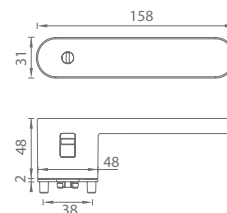

smart2lock
by GRIFFWERK

NP NIKEL PERLA