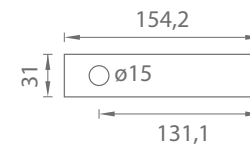

nikel perla