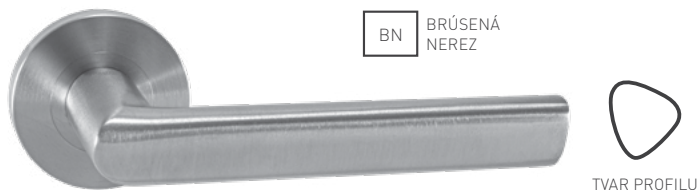

### GK - LUCIA PROFESIONAL - R

	Cena za set v €	bez DPH	s DPH
kl./kl. bez spodnej rozety		35,00	<b>42,00</b>
kl./kl. + rozety BB		40,00	<b>48,00</b>
kl./kl. + rozety PZ		40,00	<b>48,00</b>
kl./kl. + WC rozety		55,00	<b>66,00</b>

### GK - LUCIA PROFESIONAL - R - S2L

	Cena za set v €	bez DPH	s DPH
kl./kl. WC Li	<b>smart2lock</b>	55,00	<b>66,00</b>
kl./kl. WC Re	<b>smart2lock</b>	55,00	<b>66,00</b>

smart2lock  
by GRIFFWERK

GK - TRI 134 PROFESIONAL - R