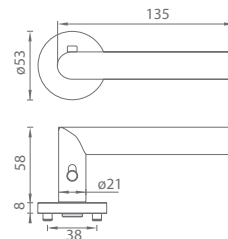

smart2lock
by GRIFFWERK

GK - TRI 134 PROFESIONAL - R

	Cena za set v €	bez DPH	s DPH
kl./kl. bez spodnej rozety		50,00	60,00
kl./kl. + rozety BB		55,00	66,00
kl./kl. + rozety PZ		55,00	66,00
kl./kl. + WC rozety		70,00	84,00

GK - TRI 134 PROFESIONAL - R - S2L

	Cena za set v €	bez DPH	s DPH
kl./kl. WC Li	smart2lock	70,00	84,00
kl./kl. WC Re	smart2lock	70,00	84,00