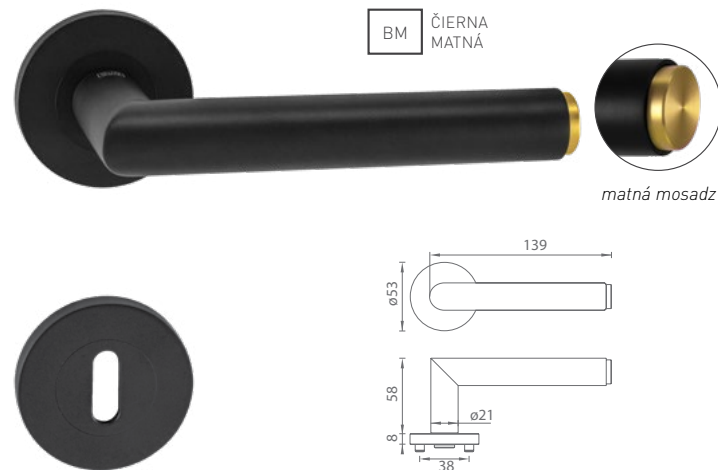

GK - LUCIA SELECT - R

	Cena za set v €	bez DPH	s DPH
kl./kl. bez spodnej rozety		83,00	99,60
kl./kl. + rozety BB		88,00	105,60
kl./kl. + rozety PZ		88,00	105,60
kl./kl. + WC rozety		103,00	123,60

GK - LUCIA SELECT - R

	Cena za set v €	bez DPH	s DPH
kl./kl. bez spodnej rozety		83,00	99,60
kl./kl. + rozety BB		88,00	105,60
kl./kl. + rozety PZ		88,00	105,60
kl./kl. + WC rozety		103,00	123,60