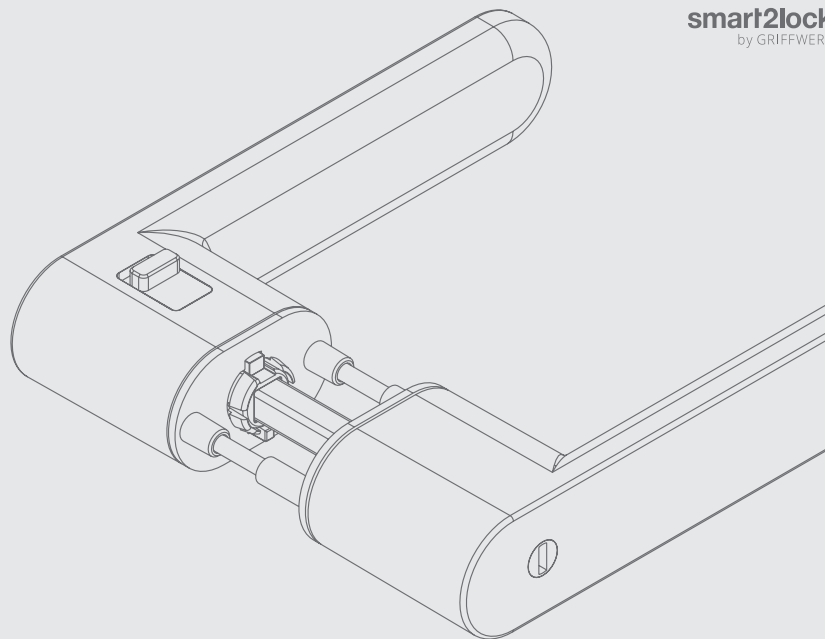

POVRCHOVÉ ÚPRAVY

nízka záťaž – vhodné do interiérov s nízkou frekvenciou pohybu ľudí, napr. byty, rodinné domy a pod.

stredná záťaž – vhodné do interiérov so zvýšenou frekvenciou pohybu ľudí, napr. ubytovne, penzióny, hotely, kancelárie a pod.

vysoká záťaž – vhodné do interiérov s vysokou frekvenciou pohybu ľudí, napr. administratívne priestory, nemocnice, predajne, čerpacie stanice, nákupné centrá a pod.. Taktiež do exteriérov a v niektorých prípadoch aj do prostredia so zvýšenou vlhkosťou.

BN - BRÚSENÁ NEREZ

NP - NIKEL PERLA

BM - ČIERNÁ MATNÁ

Upozorenenie: Povrchové úpravy skutočných produktov nemusia byť totožné s grafikou uvedenou v katalógu.

smart2lock
by GRIFFWERK