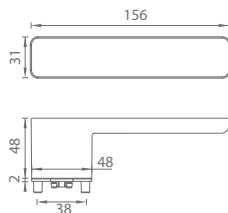

### GK - R8 ONE - S2L

	Cena za set v €	bez DPH	s DPH
kl./kl. WC Li	<b>smart2lock</b>	131,00	<b>157,20</b>
kl./kl. WC Re	<b>smart2lock</b>	131,00	<b>157,20</b>

Griff  
werk  
OPENING DOORS

BM ČIERNÁ  
MATNÁ