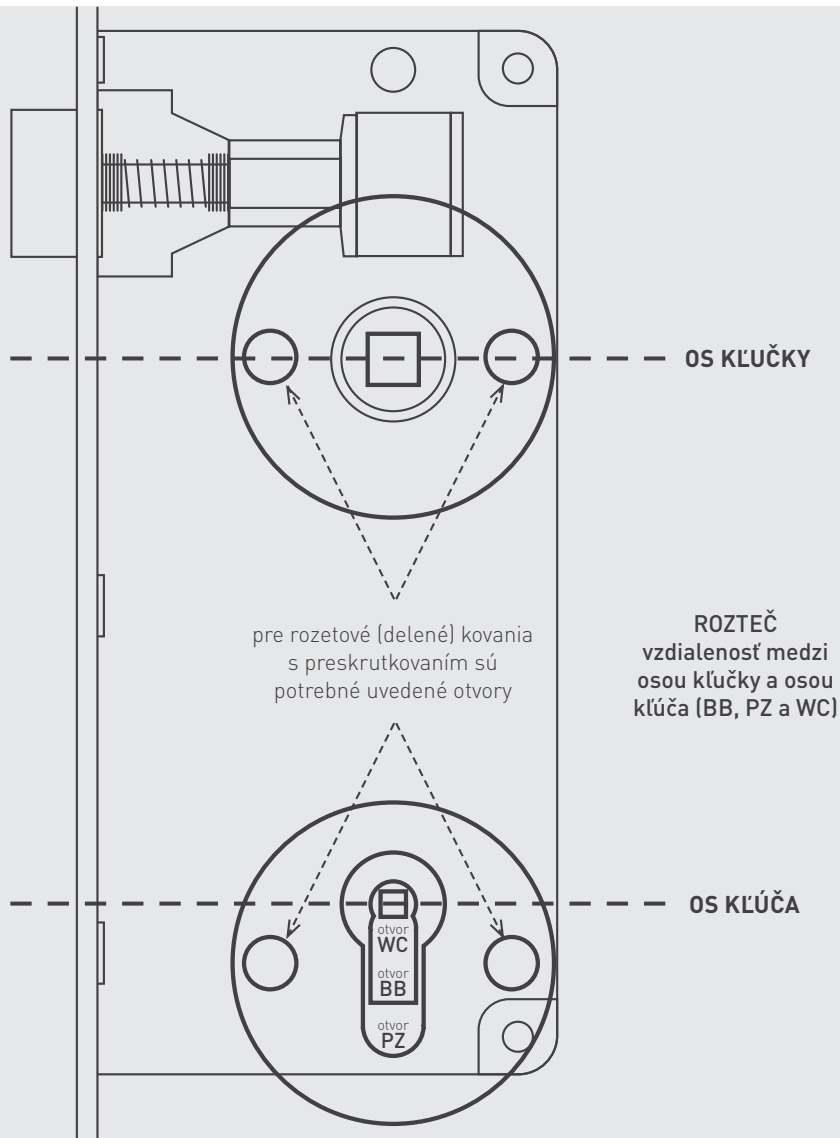

POMOCNÉ PRAVÍTKO

90

72

Odmerajte vzdialenosť medzi osou kľučky a osou kľúča (rozteč). Štandardná rozteč je 72 alebo 90 mm a je zvýraznená hrubými čiarami na pravítku.

Pri rozetovom kovaní nie je potrebné uvádzať rozteč.

0