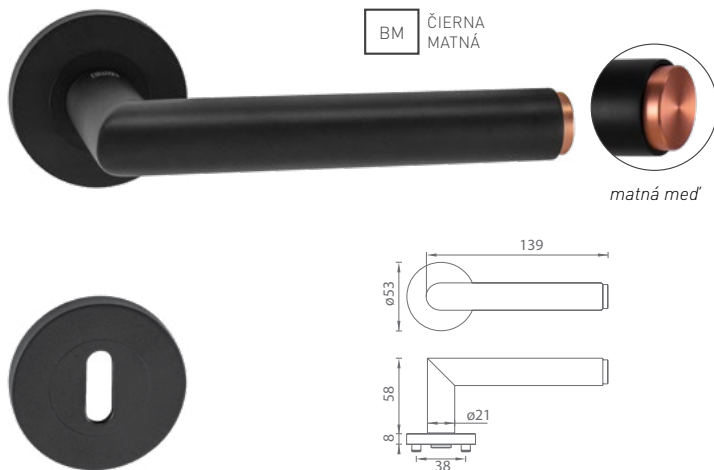

GK - LUCIA SELECT - R

	Cena za set v €	bez DPH	s DPH
kl./kl. bez spodnej rozety		83,00	99,60
kl./kl. + rozety BB		88,00	105,60
kl./kl. + rozety PZ		88,00	105,60
kl./kl. + WC rozety		103,00	123,60

GK - LUCIA SELECT - R

	Cena za set v €	bez DPH	s DPH
kl./kl. bez spodnej rozety		83,00	99,60
kl./kl. + rozety BB		88,00	105,60
kl./kl. + rozety PZ		88,00	105,60
kl./kl. + WC rozety		103,00	123,60