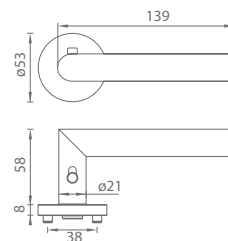

smart2lock by GRIFFWERK

GK - LUCIA PROFESIONAL - R

	Cena za set v €	bez DPH	s DPH
kl./kl. bez spodnej rozety		35,00	42,00
kl./kl. + rozety BB		40,00	48,00
kl./kl. + rozety PZ		40,00	48,00
kl./kl. + WC rozety		55,00	66,00

GK - LUCIA PROFESIONAL - R - S2L

	Cena za set v €	bez DPH	s DPH
kl./kl. WC Li	smart2lock	55,00	66,00
kl./kl. WC Re	smart2lock	55,00	66,00