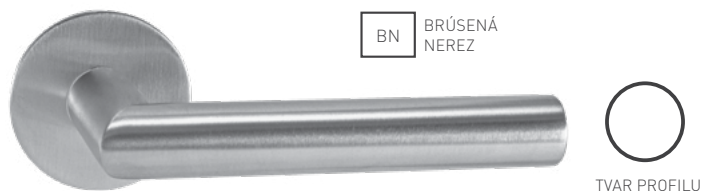

smart2lock
by GRIFFWERK

GK - LUCIA PIATA S - R

	Cena za set v €	bez DPH	s DPH
kl./kl. bez spodnej rozety		48,00	57,60
kl./kl. + rozety BB		53,00	63,60
kl./kl. + rozety PZ		53,00	63,60
kl./kl. + WC rozety		73,00	87,60

GK - LUCIA PIATA S - R - S2L

	Cena za set v €	bez DPH	s DPH
kl./kl. WC Li	smart2lock	73,00	87,60
kl./kl. WC Re	smart2lock	73,00	87,60