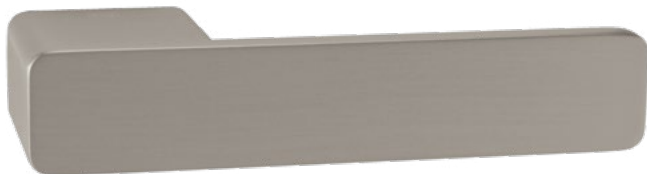

NP NIKEL PERLA