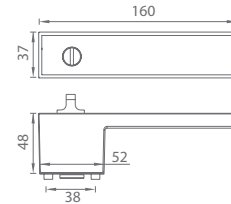

BM ČIERNÁ
MATNÁ