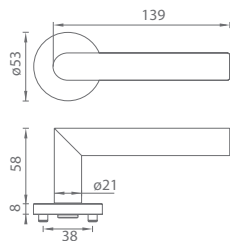

smart2lock by GRIFFWERK

GK - LUCIA PROFESIONAL - R

	Cena za set v €	bez DPH	s DPH
kl./kl. bez spodnej rozety		35,00	42,00
kl./kl. + rozety BB		40,00	48,00
kl./kl. + rozety PZ		40,00	48,00
kl./kl. + WC rozety		55,00	66,00

GK - LUCIA PROFESIONAL - R - S2L

	Cena za set v €	bez DPH	s DPH
kl./kl. WC Li	smart2lock	55,00	66,00
kl./kl. WC Re	smart2lock	55,00	66,00