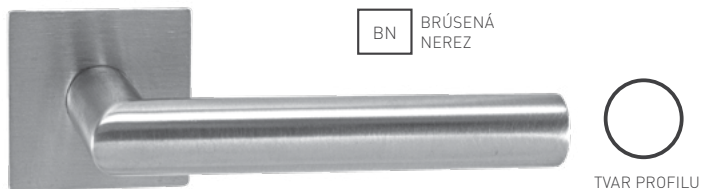

BN BRÚSENÁ NEREZ

TVAR PROFILU