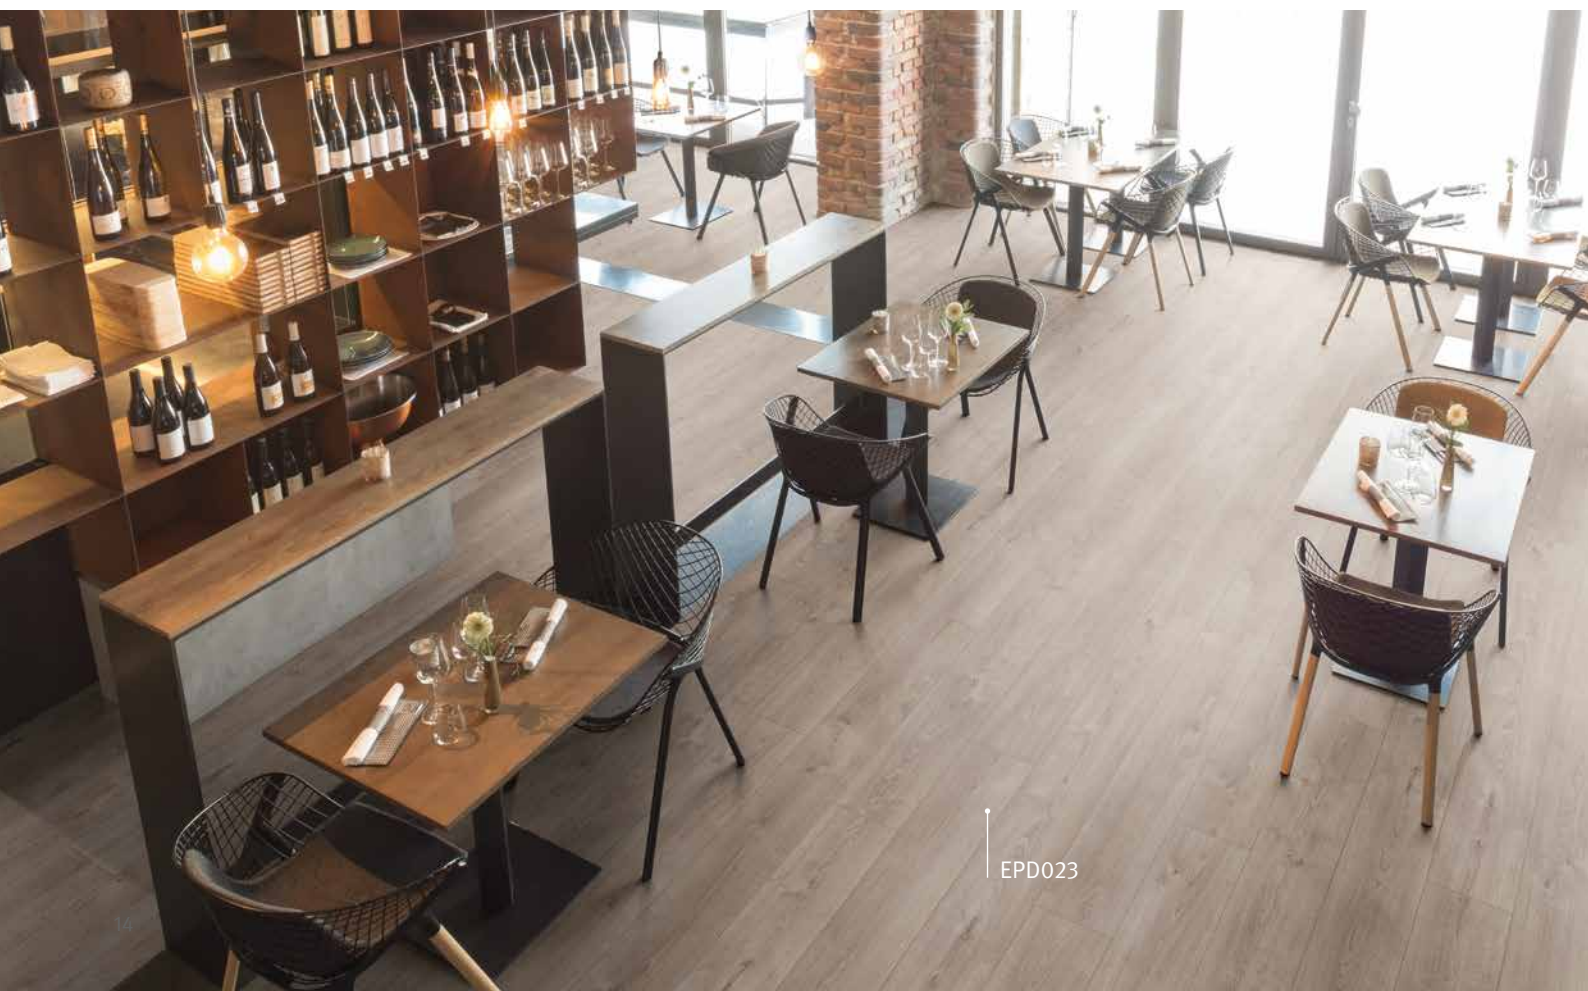

## Již žádný strach z vody.

Dřevo v koupelně? Dosud něco nemyslitelného. Podlaha EGGER Design ale otevírá i tuto možnost. Díky vodotěsné oboustranné úpravě palubek (DualSeal) můžete dřevěné reprodukce použít pro realizaci koupelny dle Vašich představ. To potěší i vaše nohy: Do budoucna budou stát na teplém podkladu!