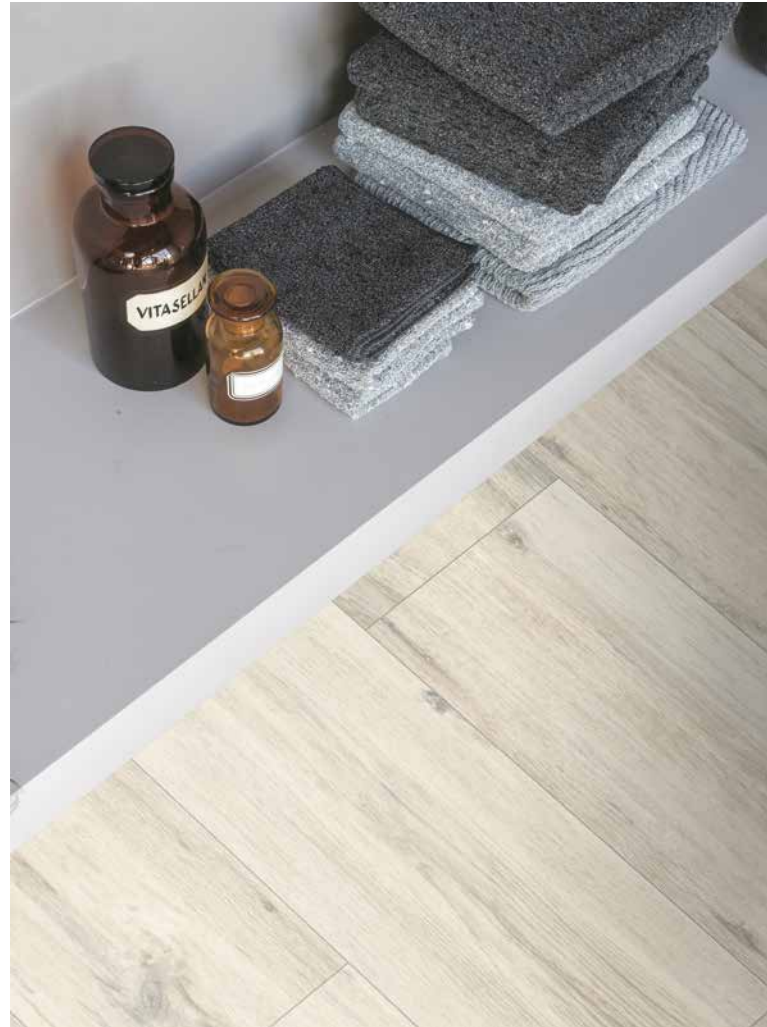

Uvolněte se.

Že byste měli Vaši novou podlahu šetřit? Můžete být bez obav, i na toto jsme již mysleli: Podlahy EGGER Design se vyznačují mimořádnou odolností. Samoregenerační povrch je odolný proti mikroškrábancům a zajistí, že se budete moci dlouhý čas těšit z krásné podlahy. Vybledlá místa kvůli silnému slunečnímu svitu?

Žádné starosti: Podlahy EGGER jsou odolné proti UV záření, a díky tomu si trvale zachovávají barevnou stálost.