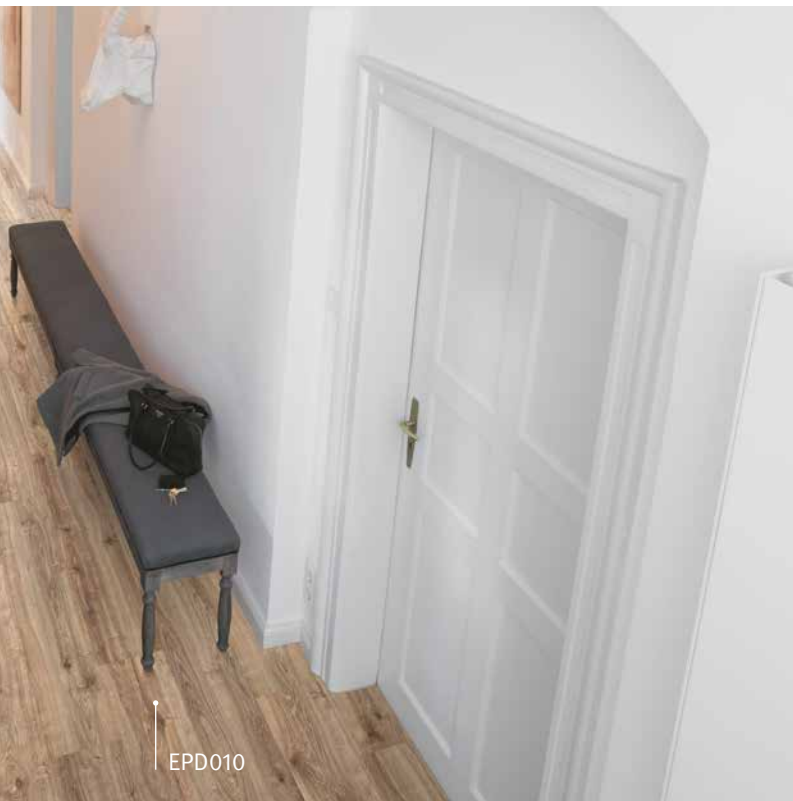

« Aby chodba nepůsobila jako hadice, položili jsme zde palubky napříč. Prostor tak působí větší, než ve skutečnosti je.

»