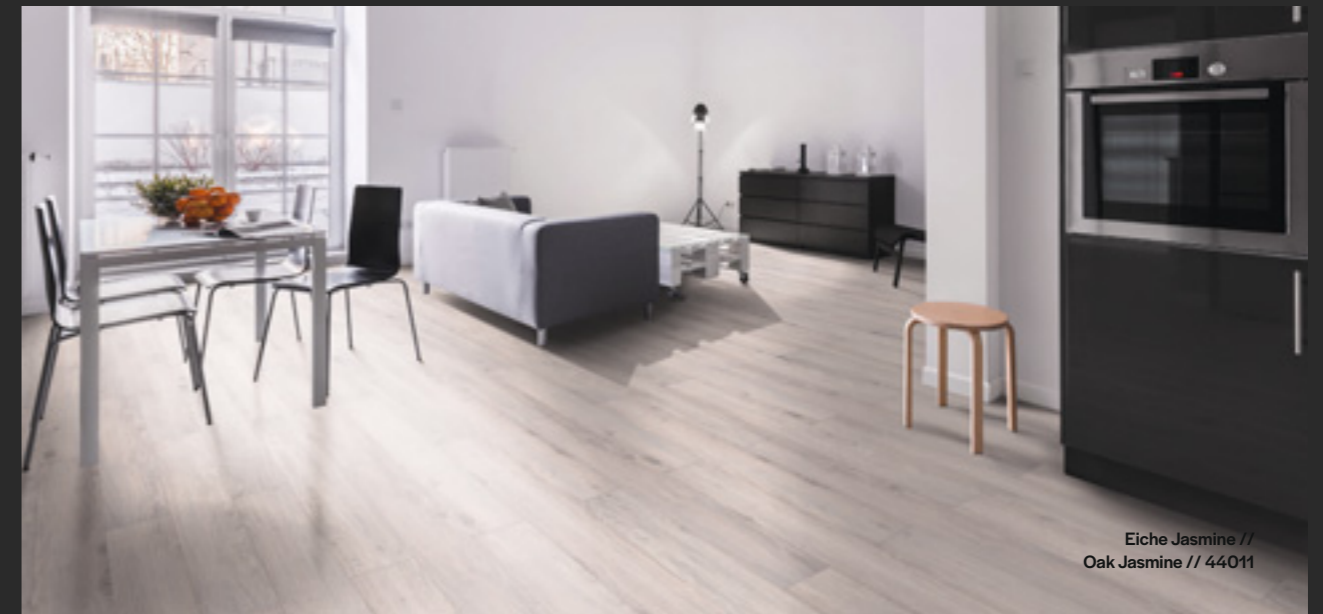

10

GARDEN 4V
FREEDOM 4V
DISCOVERY 4V
IMPRESSION 4V

Eiche Jasmine //
Oak Jasmine // 44011

10 MM STÄRKE SPRECHEN FÜR SICH:

Robustheit und Stabilität. SPECTRUM verfügt über vier Kollektionen dieser Stärke, die sich durchweg als 6-inch-Schmaldiele zeigen. In Kombination mit verschiedenen Oberflächen und Strukturen, Dekoren in authentischen Designs, mit und ohne Fase, eröffnen sich viele Möglichkeiten für elegante und vielseitige Verlegebilder.

10 MM THICKNESS SPEAKS FOR ITSELF:

Robustness and stability. SPECTRUM has four collections with this thickness, all of which are available as 6 inch narrow boards. In combination with different surfaces and textures, decors with authentic designs, with and without bevel, numerous options open up for elegant and varied laying patterns.