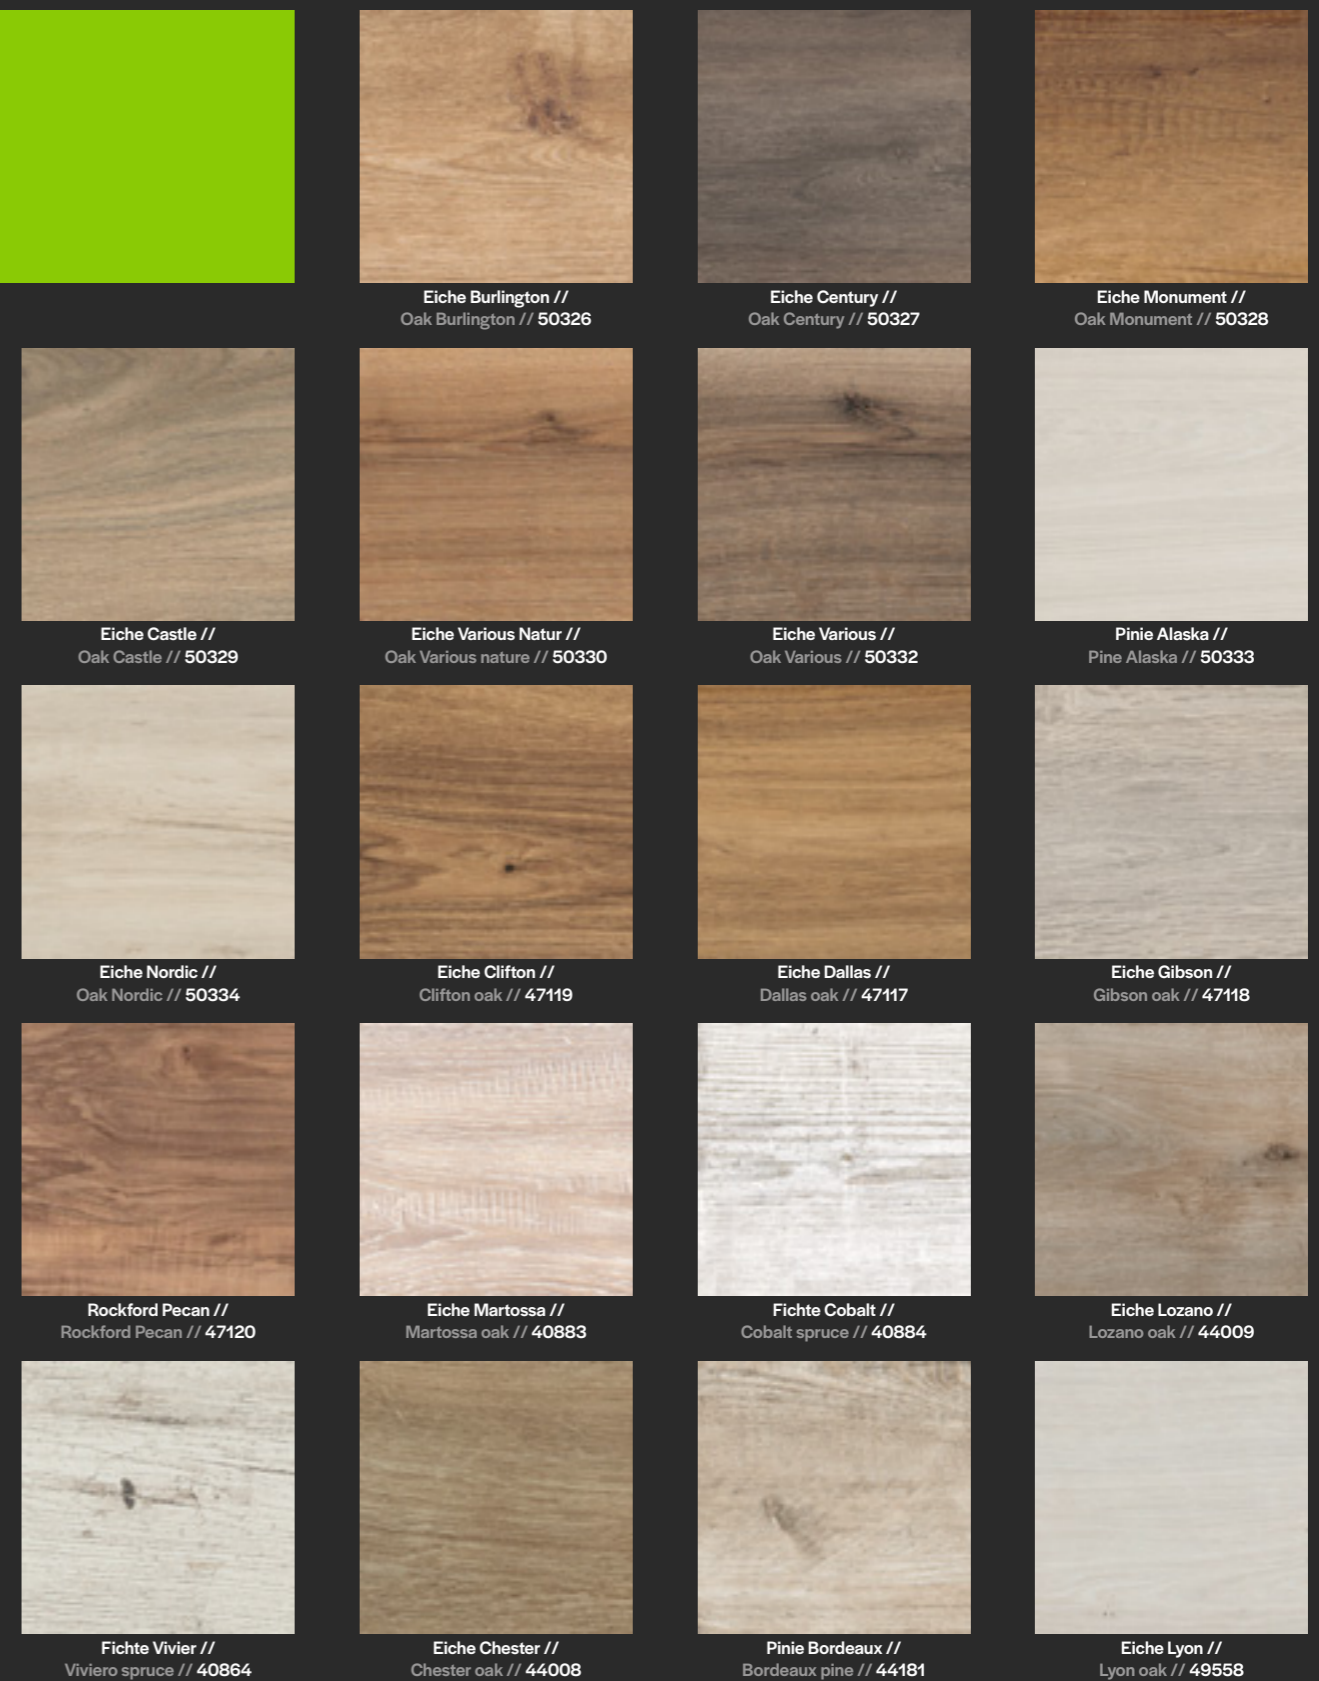

SPECTRUM COLLECTION

GALAXY 4V

ENTDECKEN SIE DAS UNIVERSUM.

Die Farbvielfalt von GALAXY reicht von nahezu weißen bis hin zu dunkelbraunen Dekoren. Matt-glänzende bis glänzende Strukturoberflächen runden die Auswahl ab. Die umlaufende Fase gibt zusätzlich Kontur.

DISCOVER THE UNIVERSE.

The colour diversity of GALAXY ranges from virtually white through to dark brown decors. Matt-glossy to glossy textured surfaces round of the selection. The all-round bevel provides an additional contour.

20

JAHRE GARANTIE
YEARS GUARANTEE

8 mm

STÄRKE
THICKNESS

→ 1286 mm
↑ 194 mm

MAßE
DIMENSIONS

STRUKTUR
STRUCTURE

32
AC4

NUTZUNGSKLASSE
WEAR CLASS

LANDHAUSDIELE
FULL PLANK