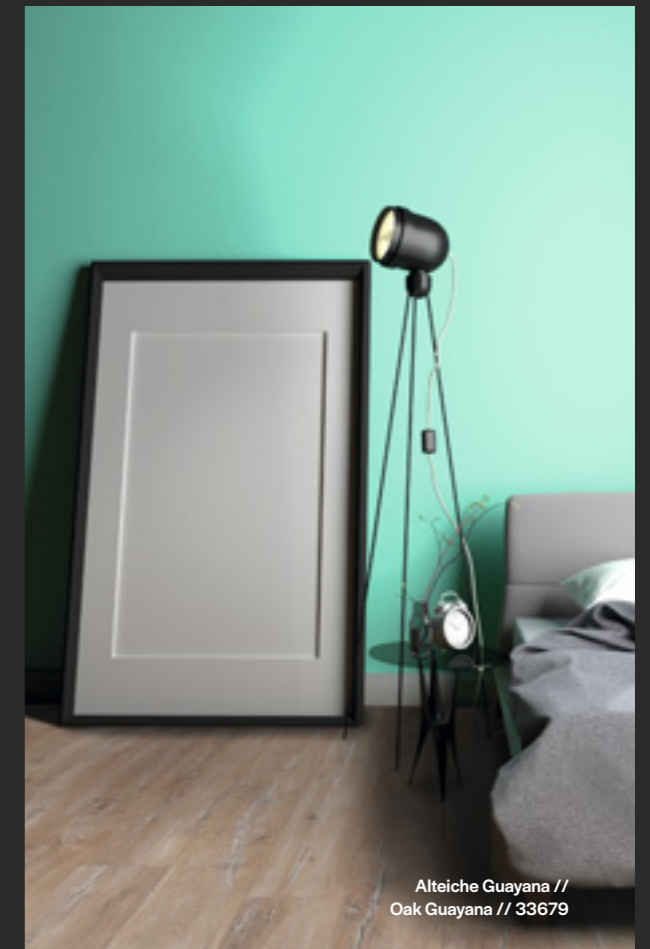

SPECTRUM COLLECTION

DYNAMIC 4V

20
JAHRE GARANTIE
YEARS GUARANTEE

8 mm
STÄRKE
THICKNESS

→ 1286 mm
← 194 mm
MAßE
DIMENSIONS

SYNCHRONPORE
SYNCHRONOUS PORE

32
AC4
NUTZUNGSKLASSE
WEAR CLASS

LANDHAUSDIELE
FULL PLANK

Alteiche Guayana //
Oak Guayana // 33679

SPÜREN SIE DIE LEBENDIG- KEIT VON DYNAMIC.

Zwei miteinander kombinierbare Dielenformate bringen gemeinsam mit den für diese Kollektion charakteristischen chromartigen Reflektionen wirkliche Dynamik in jedes Verlegebild.

FEEL THE VITALITY OF DYNAMIC.

Two combinable board formats together with the chrome-like reflections characteristic for this collection introduces real dynamism into every laying pattern.