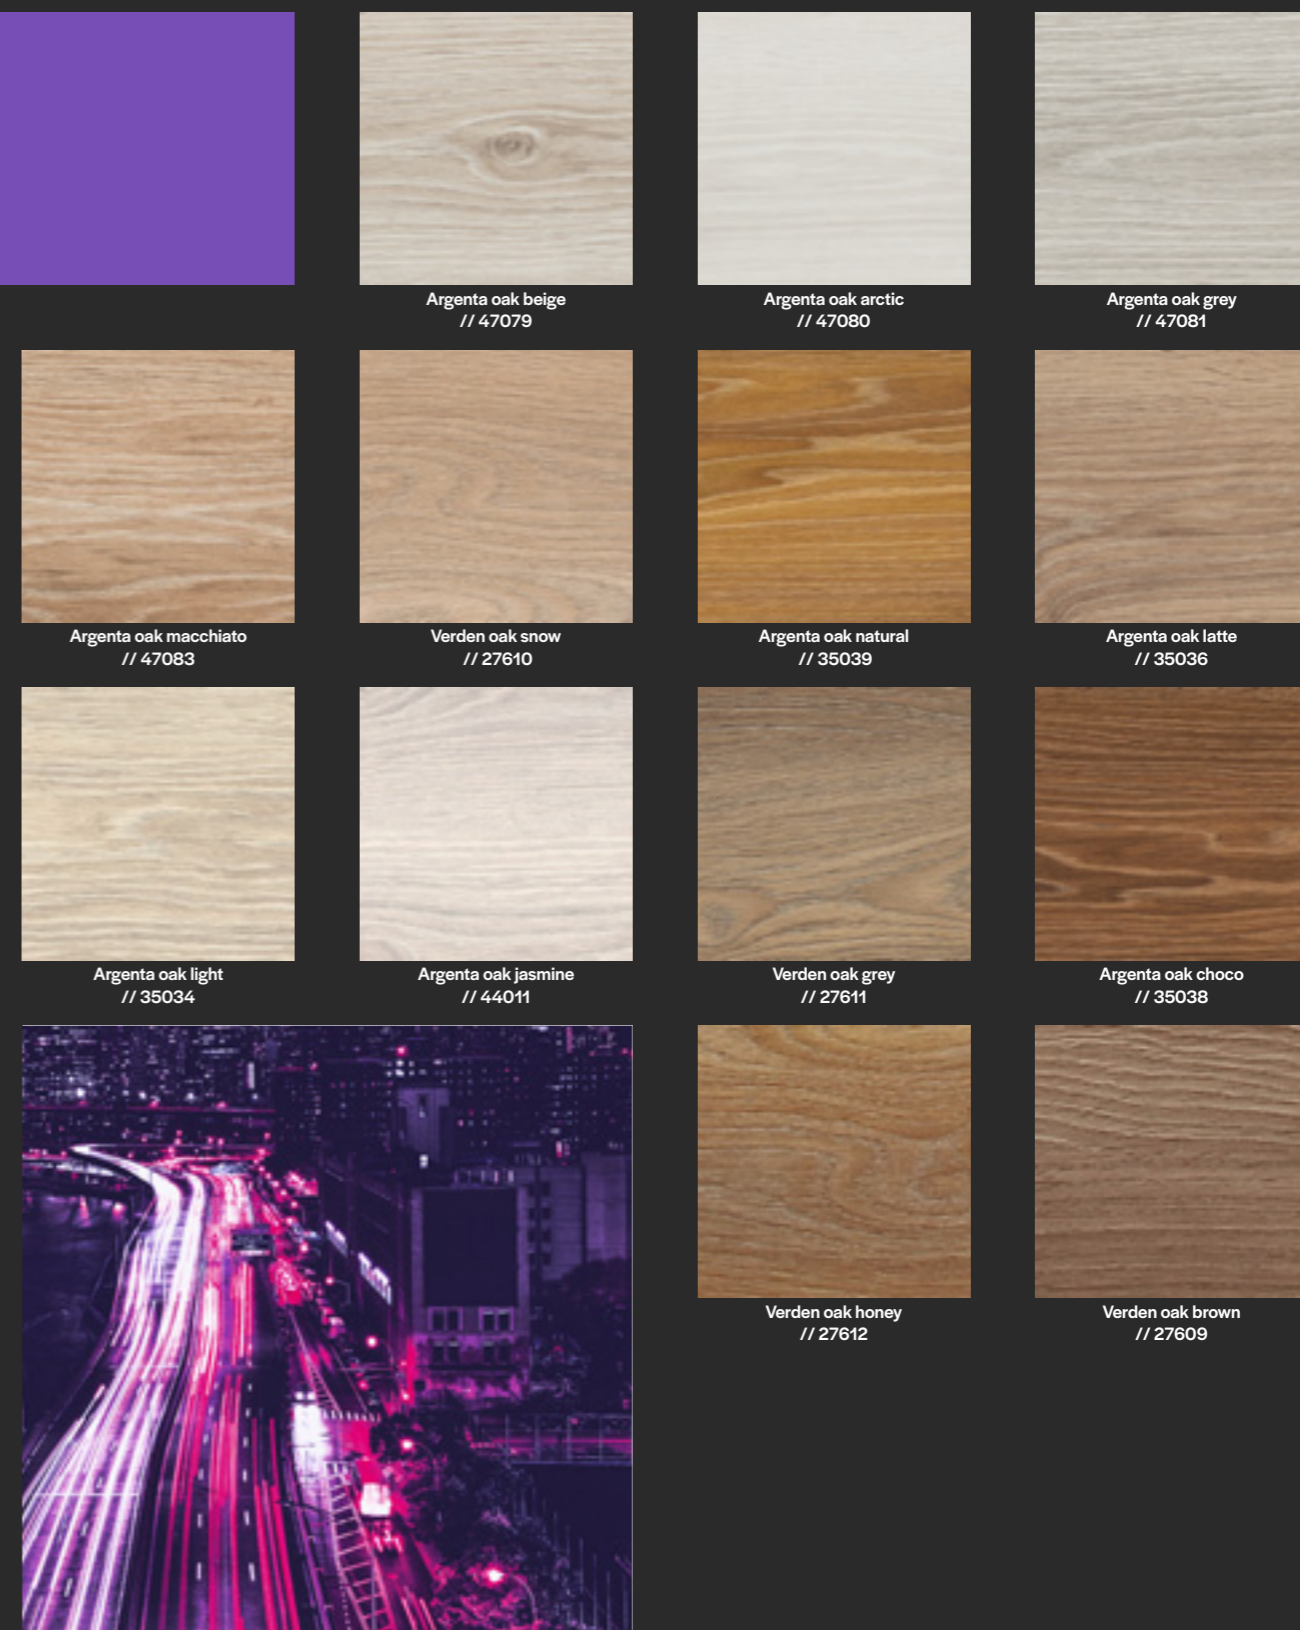

SPECTRUM

COLLECTION

DISCOVERY

4V

LEGEN SIE SICH IHRE EIGENE WELT ZU FÜSSEN.

Die Dekore in DISCOVERY begeistern insbesondere durch ihre intensive Farbtiefe. Synchron zum Dekorbild verlaufen die Strukturen, die ein Höchstmaß an Authentizität in Optik und Haptik gewährleisten.

LAY YOUR OWN WORLD AT YOUR FEET.

It is the intensive colour depth of the DISCOVERY decors that will thrill you. The textures run synchronous with the decor pattern and ensure maximum authenticity in look and feel.

Argenta oak beige // 47079

Argenta oak arctic // 47080

Argenta oak grey // 47081

Argenta oak macchiato // 47083

Verden oak snow // 27610

Argenta oak natural // 35039

Argenta oak latte // 35036

Argenta oak light // 35034

Argenta oak jasmine // 44011

Verden oak grey // 27611

Argenta oak choco // 35038

Verden oak honey // 27612

Verden oak brown // 27609

20

JAHRE GARANTIE
YEARS GUARANTEE

10 mm

STÄRKE
THICKNESS

→ 1286 mm
← 160 mm

MAßE
DIMENSIONS

SYNCHRONPORE
SYNCHRONOUS PORE

32
AC4

NUTZUNGSKLASSE
WEAR CLASS

6-ZOLL
6-INCH