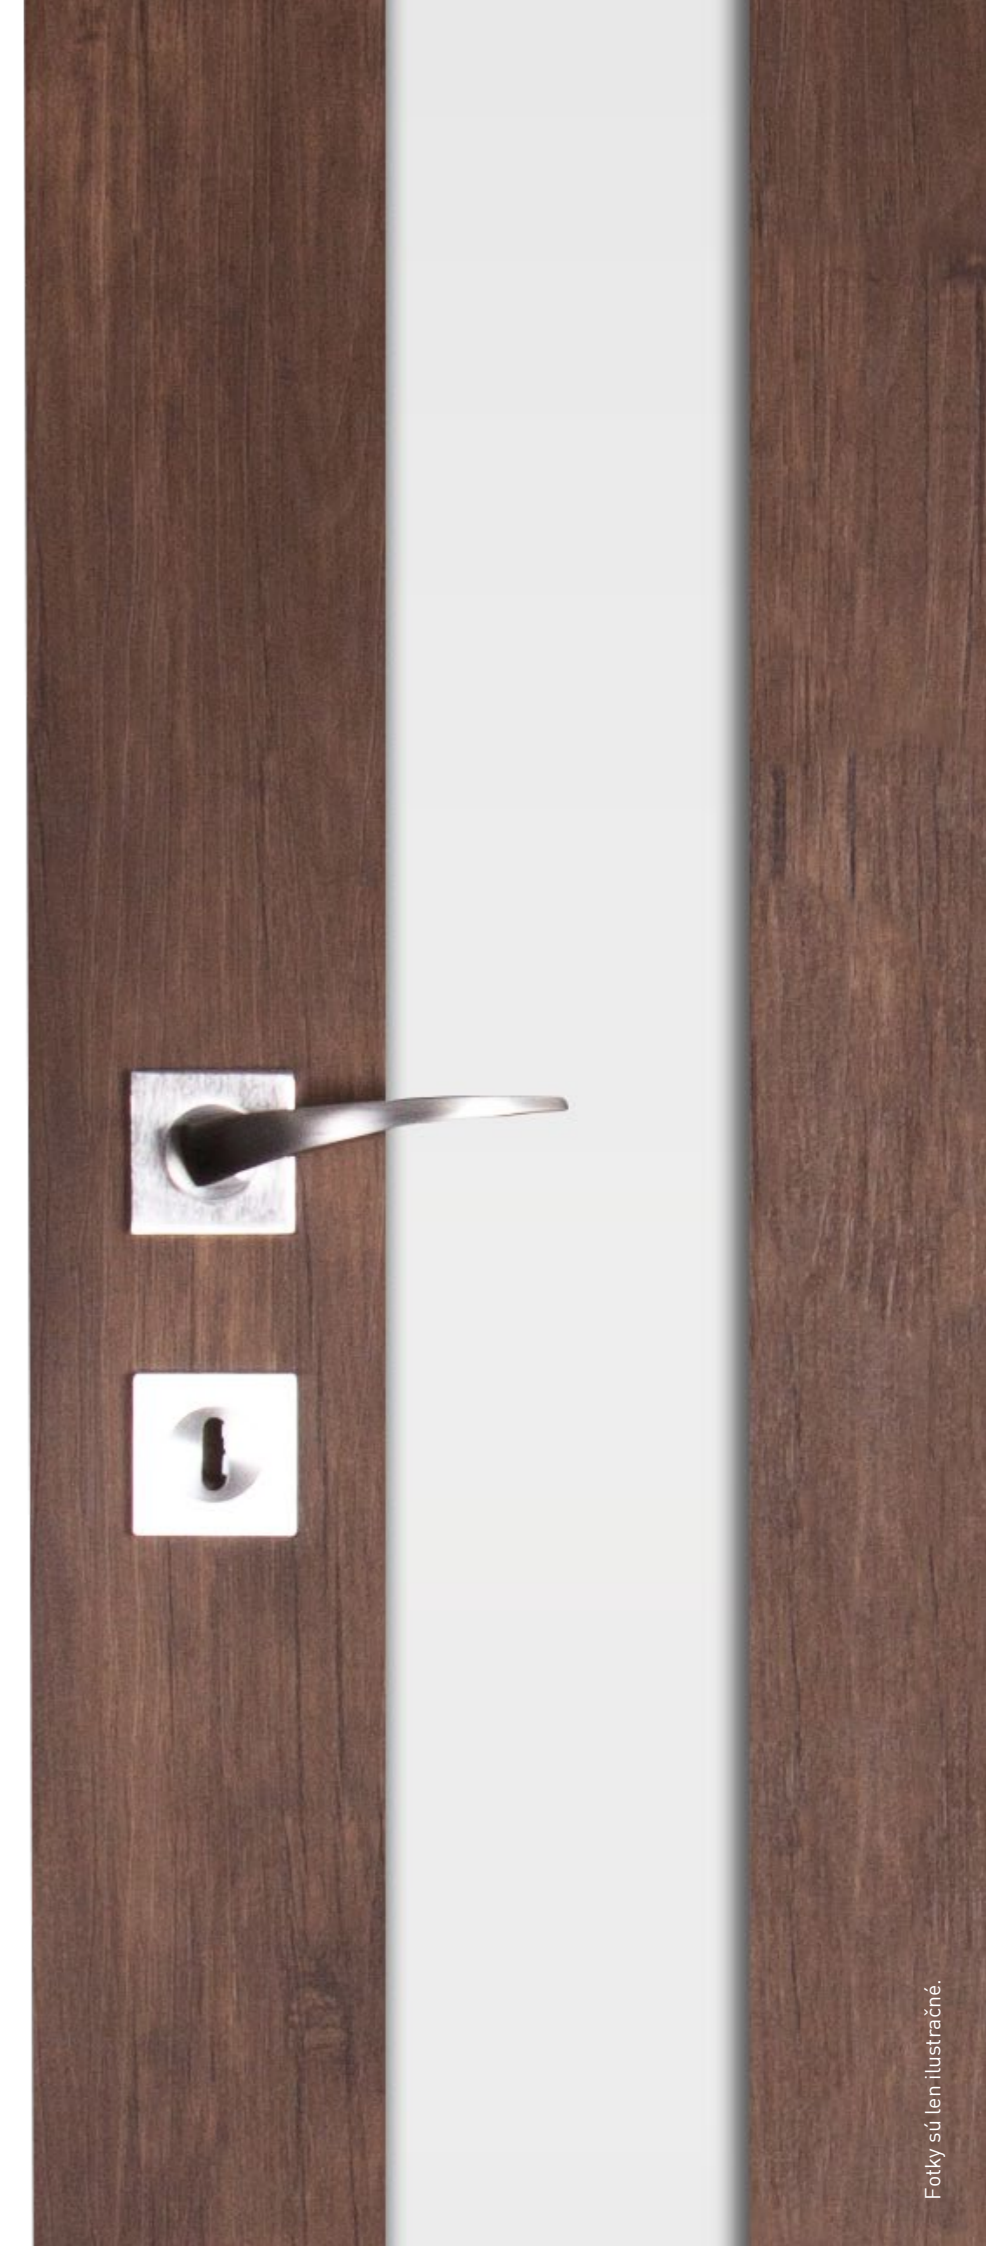

ROZMERY DVERÍ

DVERE VYRÁBAME NA MIERU PODĽA PRIANIA ZÁKAZNÍKA

**Možnosť prevedenia dverí
drevená dyha, termoplastická
fólia, striekané vo farbe RAL.**

ZÁVESY BEZPEČNE UCHYTIA
DVERE NA SPRÁVNOM MIESTE

KVALITNÉ PREVEDENIE
SPOJOV MEDZI MATERIÁLMI

MODERNÉ KOVANIE JE
SÚČASŤOU CELEJ KOLEKcie

ZÁRUBNE PRESNE NA MIERU
ŠIROKÝ VÝBER MATERIÁLU