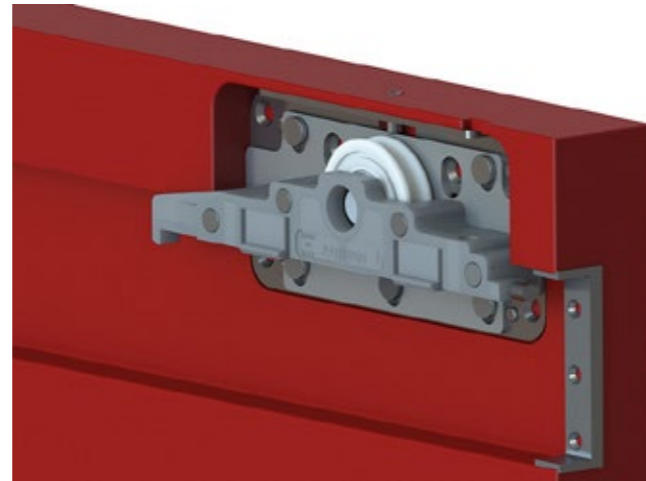

DETAIL VERTIKÁLNE ULOŽENIE SKIEL

	Lavé otváranie		Pravé otváranie		Reverzné	Typy zárubní
	Lavé otváranie		Pravé otváranie		Reverzné	
	Lavé otváranie / Reverzné		Pravé otváranie / Reverzné		Reverzné	
	Reverzné		Bezfalcové		Falcované	Falcované
	90° horizontálne		90° vertikálne		45°	Spájanie

KATEGÓRIA

**POSUVNÝ
SYSTÉM**

POSUVNÝ SYSTÉM

POSUVNÝ SYSTÉM MAGIC 2

10 mm
680 ÷ 1800 mm
80 kg

POSUVNÝ SYSTÉM DIVA AIR

10 mm
680 ÷ 1800 mm
80 kg

POSUVNÝ SYSTÉM EVOLUTION