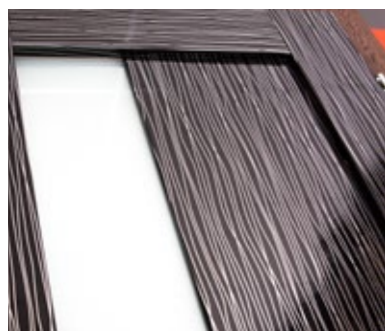

VÝNIMOČNÉ DVERE PRE VÝNIMOČNÝCH ĽUDÍ

KOLEKCIA **KLASIK**

04

KOLEKCIA **NEW**

08

KOLEKCIA **RUSTIKAL**

12

KOLEKCIA **HORIZONTAL**

16

KOLEKCIA **VERTIKAL**

20

KOLEKCIA **WAVE HORIZONTAL**

24

KOLEKCIA **WAVE VERTIKAL**

28

KOLEKCIA **VIDIEK VERTIKAL**

32

KOLEKCIA **VIDIEK HORIZONTAL**

36

KOLEKCIA **MODERN**

40

KATEGÓRIA **KĽUČKY**

44

TECHNICKÉ PARAMETRE

48

KATEGÓRIA **POSUVY**

50

POZNÁMKY

54