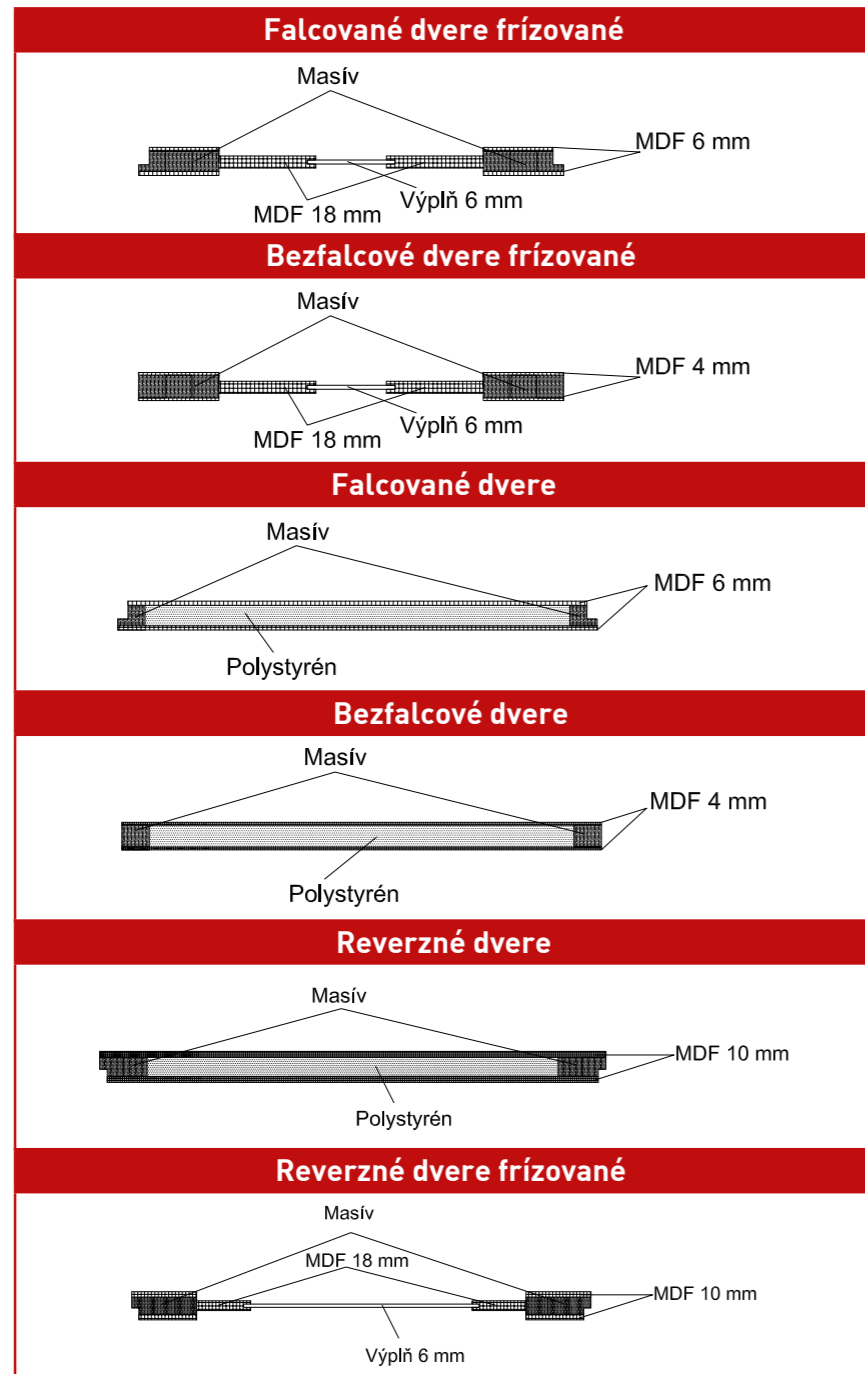

ROZMERY DVERÍ

**DVERE VYRÁBAME
NA MIERU PODĽA
PRIANIA ZÁKAZNÍKA**

**Možnosť prevedenia dverí
drevená dyha, termoplastická
fólia, striekané vo farbe RAL.**

-  **ZÁVESY BEZPEČNE UCHYTIA**
DVERE NA SPRÁVNOM MIESTE
-  **KVALITNÉ PREVEDENIE**
SPOJOV MEDZI MATERIÁLMI
-  **MODERNÉ KOVANIE JE**
SÚČASŤOU CELEJ KOLEKcie
-  **ZÁRUBNE PRESNE NA MIERU**
ŠIROKÝ VÝBER MATERIÁLU

TI - NELA - R 4006 5S PVD
PVD ANTRACIT

TI - SECO - R 1964 5S
CHRÓM LESKLÝ

TI - SONIA - R 3095 5S
PVD ANTRACIT

TI - SONIA - HR 3095 5S
PVD ANTRACIT

VIAC KĽUČIEK NÁJDETE NA
www.mpkovanie.sk

Zárubne sa vyrábajú na mieru podľa rozmerov stavebného otvoru. Stavebný otvor nie je nutné upravovať, pokiaľ sa nebude používať na prechodové účely ako obývacia miestnosť, vtedy je nevyhnutné zabezpečiť čistý prechod vzárubni minimálne 805mm na šírku, alebo do sociálnych miestností minimálne 605mm na šírku. **Obložkové zárubne** sa vyrábajú tak, že pri akejkoľvek hrúbke múra je futro tvorené z jedného dielca, čím nedochádza k spojom, ktoré narušajú celkový vzhľad zárubne v jej prechode. V prípade múrov hrubších ako 500 mm, odporúčame rozdeliť futro na 2 časti kvôli aplikácii PU peny. Spájanie ostenia je 45° stupňové, alebo 90° stupňové na tupo. Šírka ostenia sa prispôbuje požiadavkám zákazníka, prípadne výrobným možnostiam.

Obložkové:

- Falcované
- Bez falcové
- Prechodové
- Pre posuvné dvere
- Pre posuvné dvere do puzdra
- Pre lámacie dvere

Rámové:

- Falcované
- Bez falcové
- Pre posuvné dvere
- Pre lámacie dvere

DETAIL HORIZONTÁLNE ULOŽENIE SKIEL

DETAIL VERTIKÁLNE ULOŽENIE SKIEL

	Lavé otváranie		Pravé otváranie		Reverzné	Typy zárubní
	Lavé otváranie		Pravé otváranie		Reverzné	
	Lavé otváranie / Reverzné		Pravé otváranie / Reverzné		Reverzné	
	Reverzné		Bezfalcové		Falcované	Falcované
	90° horizontálne		90° vertikálne		45°	Spájanie