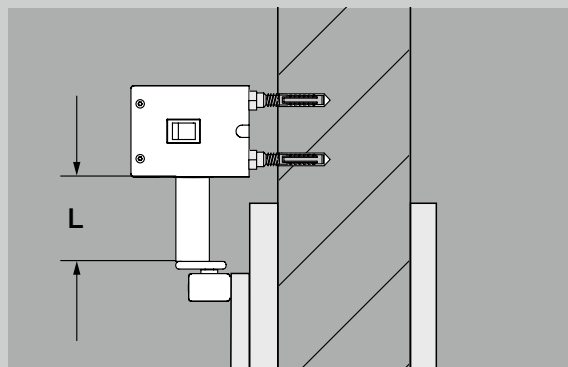

Voliteľné predĺženie hriadeľa

Funkcie a možnosti kombinácie

Funkcie	Vysvetlenie	Doba		Zatvorenie dverí	Poloautomatica	Automatica kábel	Automatica rádiová	Sekvencia impulzov kábel	Sekvencia impulzov rádiová
		podržania otvorenej brány	Manuálne						
Vyp	bez napätia	-	●	-	-	-	-	-	-
Manuálne	manuálna prevádzka	-	●	○	-	○	○	○	○
Poloautomatická prevádzka	v smere Otv / Zatv	Doba 1	-	○	●	○	○	○	○
Automatická prevádzka	prostr. kábla	Doba 2	○	○	○	●	○	○	○
Automatická prevádzka	prostr. rádiov. signálu	Doba 2	○	○	○	○	●	○	○
Impulzná prevádzka	prostr. kábla	-	○	○	○	○	○	●	○
Impulzná prevádzka	prostr. rádiového signálu	-	○	○	○	○	○	○	●
Trvalé otv., čiast. otv., vetranie	manuálne, sekvencia impulzov	-	○	-	-	-	-	○	○
Signalizácia akusticky (tón) a opticky (svetlo)									
Predbežná výstraha (pred pohybom dverí)			-	○	-	○	○	○	○
Výstraha (počas pohybu dverí)			-	○	○	○	○	○	○

● Štandard, ○ možné, - nie je možné

Doba 1 = doba podržania otvorených dverí 2 – 60 sekúnd
Doba 2 = doba podržania otvorených dverí 2 – 180 sekúnd