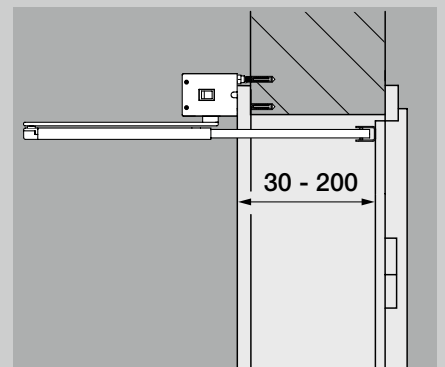

Hĺbka ostenia max. 40 mm
Presah dverí max. 40 mm

s klznou koľajnicou
Strana zatvárania / strana oproti závesom tlačiac

Hĺbka ostenia 0 - 30 mm

s nožnicovým sútyčím (voliteľne)
Strana zatvárania / strana oproti závesom tlačiac