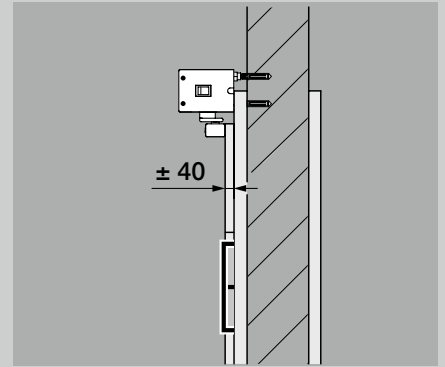

Hĺbka ostenia max. 40 mm
Presah dverí max. 40 mm