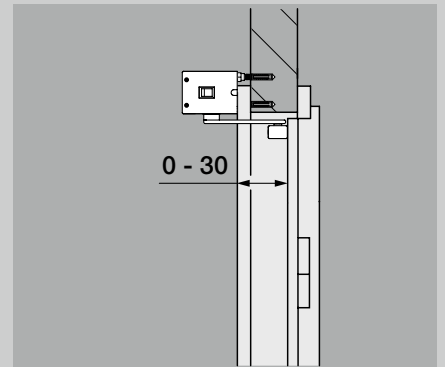

Hĺbka ostenia 0 - 30 mm