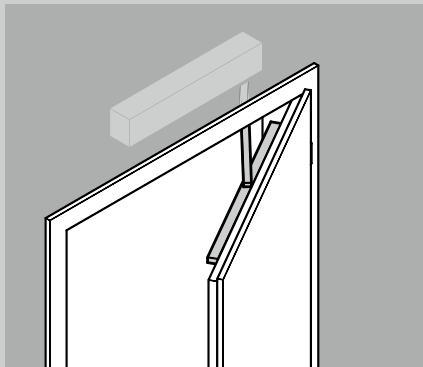

Hĺbka ostenia max. 40 mm
Presah dverí max. 40 mm

s klznou koľajnicou
Strana zatvárania / strana oproti závesom tlačiac

Hĺbka ostenia 0 - 30 mm

s nožnicovým sútyčím (voliteľne)
Strana zatvárania / strana oproti závesom tlačiac