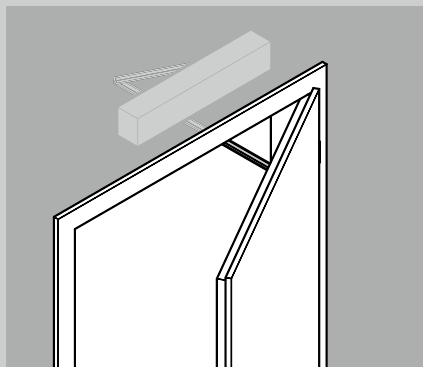

Hĺbka ostenia max. 40 mm
Presah dverí max. 40 mm

s klznou koľajnicou
Strana zatvárania / strana oproti závesom tlačiac

Hĺbka ostenia 0 - 30 mm

s nožnicovým sútyčím (voliteľne)
Strana zatvárania / strana oproti závesom tlačiac