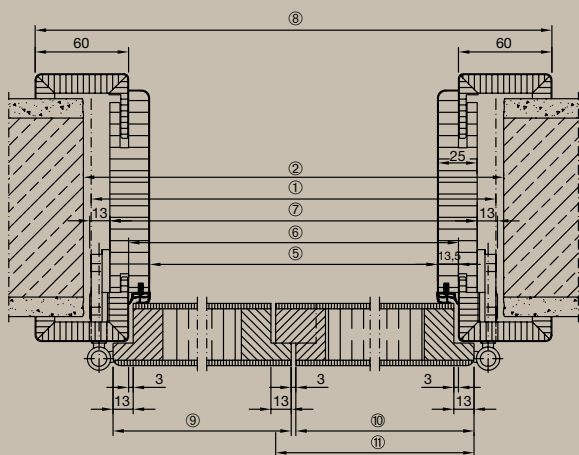

Horizontálny rez – 2-krídlové s falcom