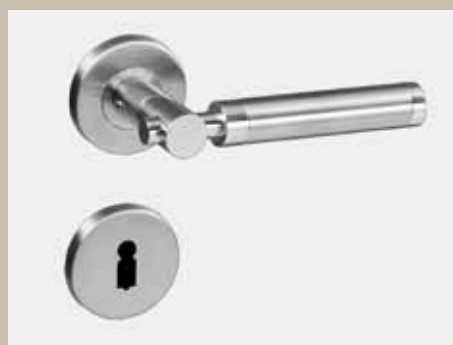

Pre mimoriadne elegantný vzhľad dverí obdržíte každú kľučku voliteľne aj vo variante Planar v jednej rovine.

Madlá pre křídla dverí

Ala
Ušľachtilá oceľ matná

Contra
Ušľachtilá oceľ matná

Senso
Ušľachtilá oceľ matná