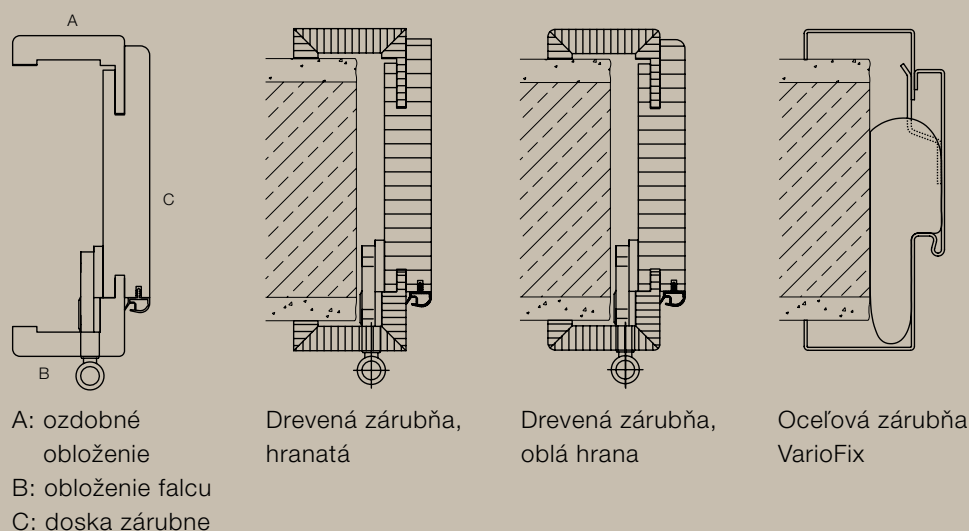

Vyhotovenia zárubní