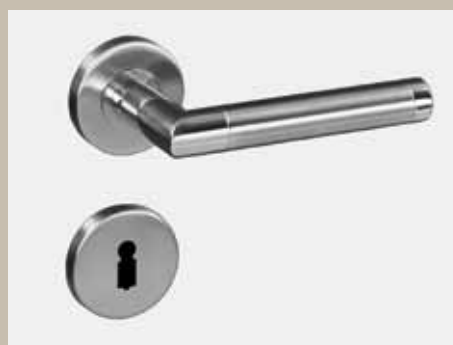

Pre mimoriadne elegantný vzhľad dverí obdržíte každú kľučku voliteľne aj vo variante Planar v jednej rovine.

Madlá pre křídla dverí

Ala
Ušľachtilá oceľ matná

Contra
Ušľachtilá oceľ matná

Senso
Ušľachtilá oceľ matná