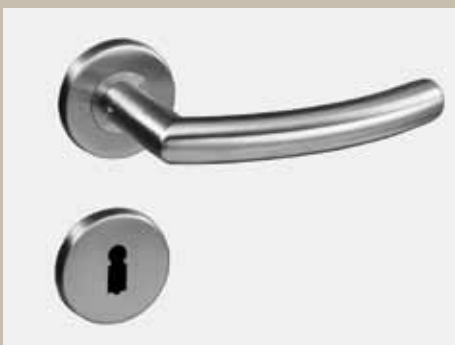

Arundo
Ušľachtilá oceľ matná

Vyobrazené kľučky obdržíte voliteľne
v nasledujúcich vyhotoveniach:

Linea
Ušľachtilá oceľ matná

Sada PZ (cylinder voliteľne)

Sada DZ

Tento
Ušľachtilá oceľ matná

Sada WC

Sada guľa / kľučka PZ s guľou