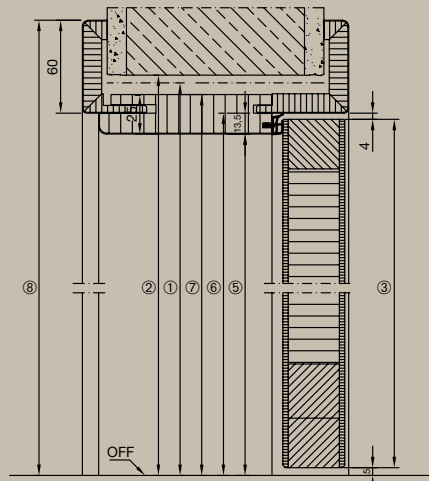

tupé vyhotovenie