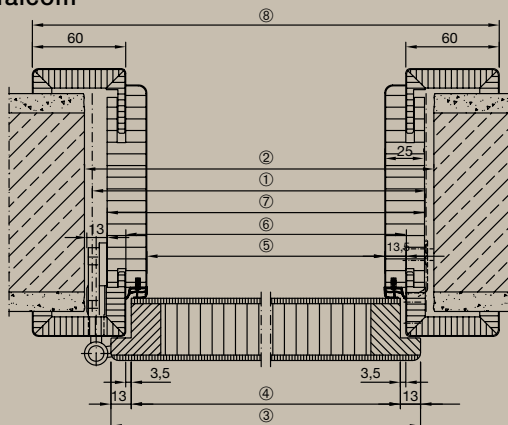

Horizontálny rez – 1-krídlové s falcom