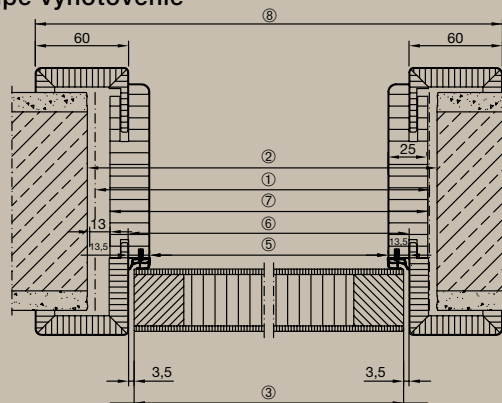

tupé vyhotovenie

	625	750	875	1000	1125	1250
1 Doporučený stavebný rozmer, šírka	625	750	875	1000	1125	1250
2 Otvor steny	635	760	885	1010	1135	1260
3 Vonkajší rozmer krídla dverí	s falcom	610	735	860	985	1235
	tupé vyhotovenie	584	709	834	959	1209
4 Rozmer falcu krídla dverí	584	709	834	959	1084	1209
5 Svetlý rozmer prechodu	564	689	814	939	1064	1189
6 Rozmer falcu zárubne	591	716	841	966	1091	1216
7 Vonkajší rozmer zárubne	614	739	864	989	1114	1239
8 Vonkajší rozmer obloženia	711	836	961	1086	1211	1336