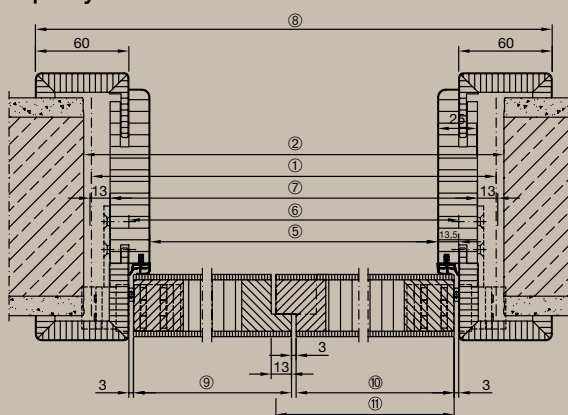

tupé vyhotovenie

	1250	1375	1500	1750	1875	2000	2250	2500
1 Doporučený stavebný rozmer, šírka	1250	1375	1500	1750	1875	2000	2250	2500
2 Otvor steny	1260	1385	1510	1760	1885	2010	2260	2510
5 Svetlý rozmer prechodu	1176	1301	1426	1676	1801	1926	2176	2426
6 Rozmer falcu zárubne	1203	1328	1453	1703	1828	1953	2203	2453
7 Vonkajší rozmer zárubne	1226	1351	1476	1726	1851	1976	2226	2476
8 Vonkajší rozmer obloženia	1323	1448	1573	1823	1948	2073	2323	2573
9 Vonkajší rozmer krídla dverí Prechodové krídlo	s falcom	610	735	735	860	985	1110	1235
	tupé vyhotovenie	597	722	722	847	972	1097	1222
10 Vonkajší rozmer krídla dverí Pevné krídlo s vstuzovacou lištou*	s falcom	610	610	735	860	860	985	1235
	tupé vyhotovenie	597	597	722	847	847	972	1222
11 Vonkajší rozmer krídla dverí Pevné krídlo s protiahlym falcom	s falcom	623	623	748	873	873	998	1248
	tupé vyhotovenie	610	610	735	860	860	985	1235

* Iba pri motívoch dverí Carolina

Všetky rozmery v mm