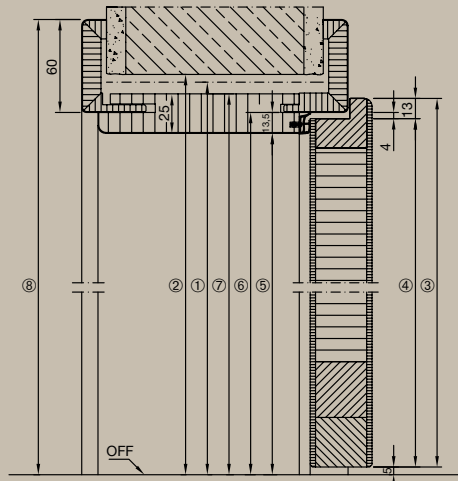

Technické údaje

Dverné krídlo

- Hrúbka cca 40 mm (TechnicLine hrúbka cca 46 mm)
- Rámová konštrukcia z masívneho dreva / dreveného materiálu s dodatočným zosilnením rámu, dole možnosť skrútiť o 25 mm
- Pri 2-krídlových dverách: vyhotovenie s protifaľným falcom*
- Klimatická trieda I (TechnicLine klimatická trieda III) Skupina namáhania N do S (podľa vyhotovenia)
- Pripravené na zavesenie podľa DIN 18101
- Vhodné pre drevené obložkové zárubne alebo normované zárubne z ocele

Zárubňa

- Obloženie falcu 16 × 60 mm, rezané do úkosu a pevne zlepené so zárubňou. Na požiadanie 16 × 80 mm
- Doska zárubne z 25 mm drevotriekovej dosky, obloženie falcu a ozdobné obloženie z 12 mm MDF dosky
- Ozdobné obloženie 16 × 60 mm, voliteľne 16 × 80 mm
- Možnosť prestavenia hrúbky steny -5 mm / +15 mm
- Tlmiaci profil nasadený z výroby, rezaný do úkosu

Vertikálny rez s falcom