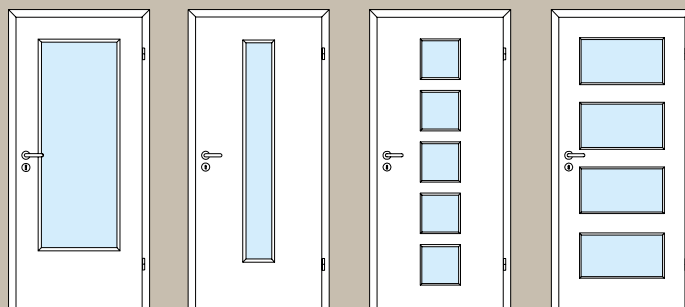

Sklo číre

Sklo Satinato

Sklo Mastercarré

Dizajnové sklo 1 s matovanými čiarami a s čírymi plochami

Dizajnové sklo 2 s matovanými plochami a s čírymi čiarami

Presvetľovacie výrezy

S naším výberom presvetľovacích výrezov urobíte z Vašich vysnených dverí celkom individuálne, vysnené dvere. Výrezy na sklo s presklením obdržíte podľa Vášho výberu.